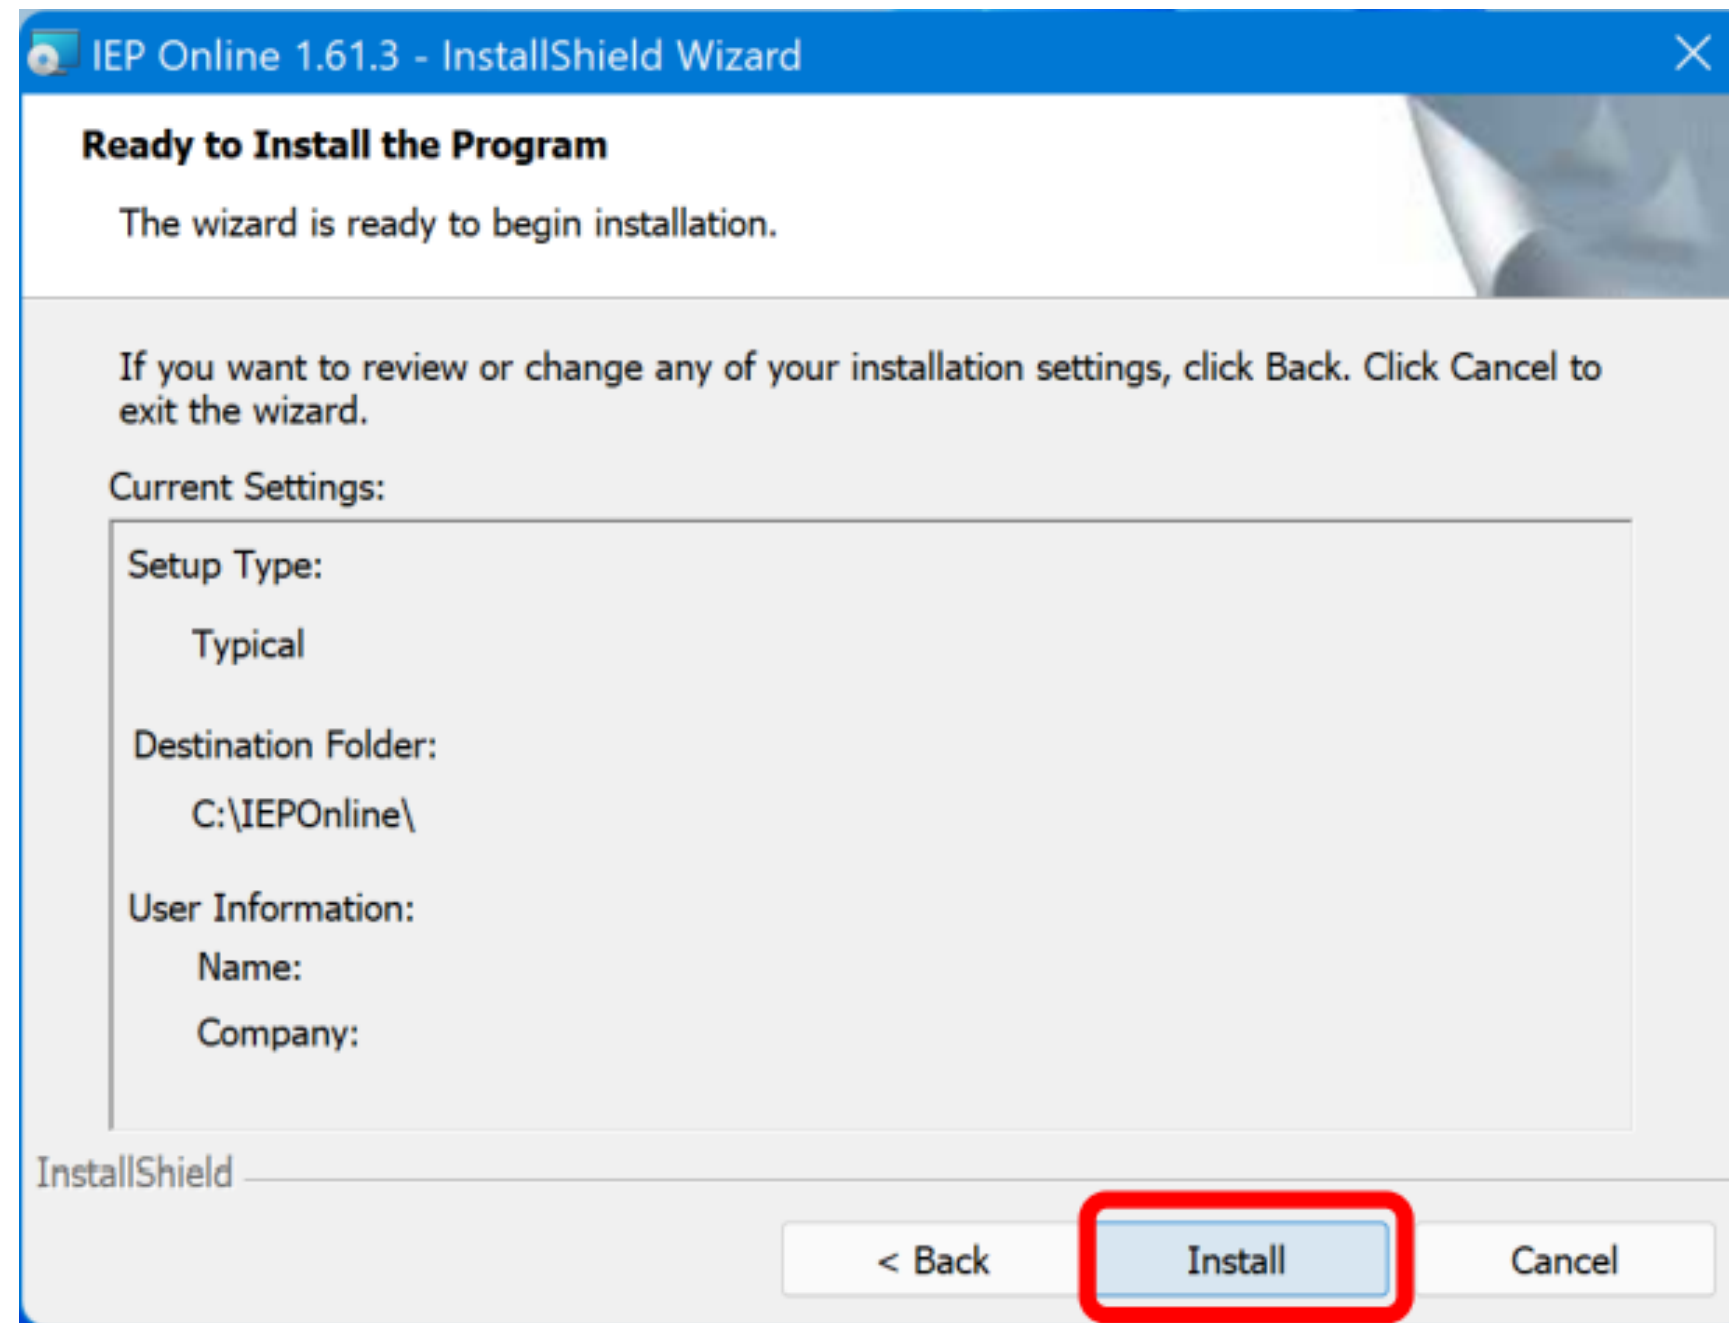

ติดตั้งผ่านไฟล์ IEP Online 1.61.3 (ติดตั้งในไดรฟ์ C หรือ D เท่านั้น)