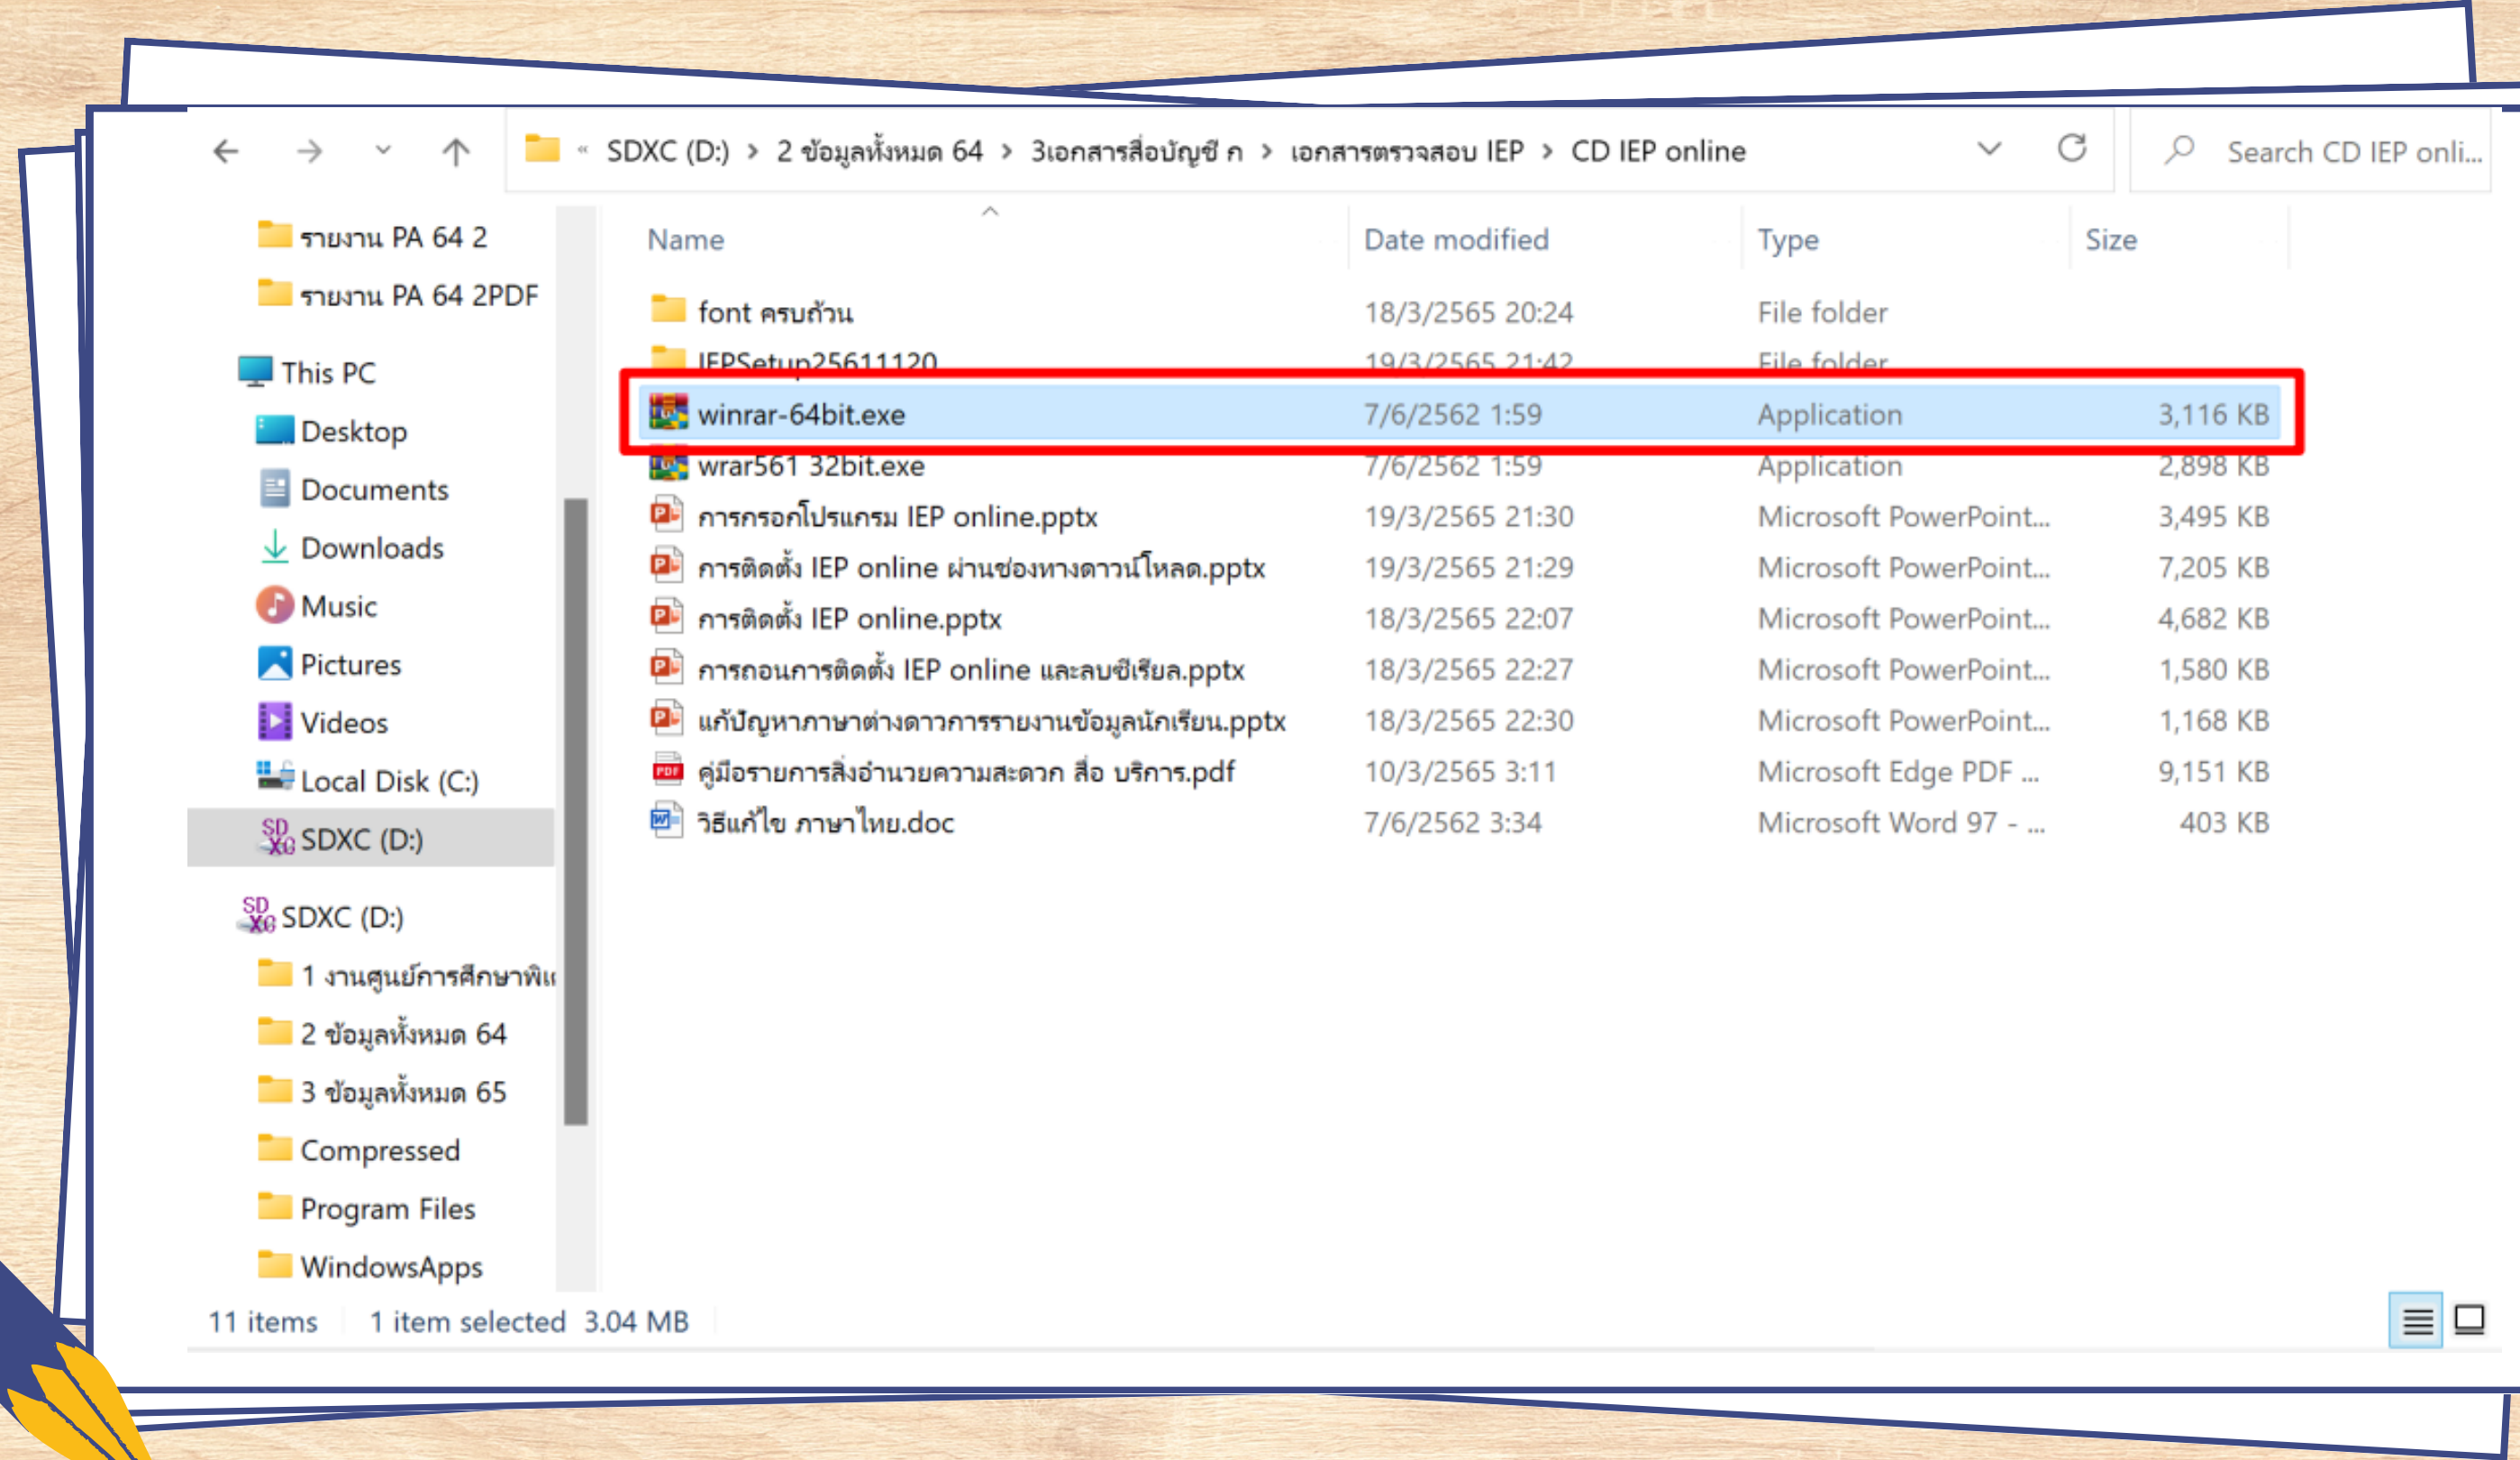

โดยการติดตั้งโปรแกรม WINRAR-64BIT จากอินเทอร์เน็ต