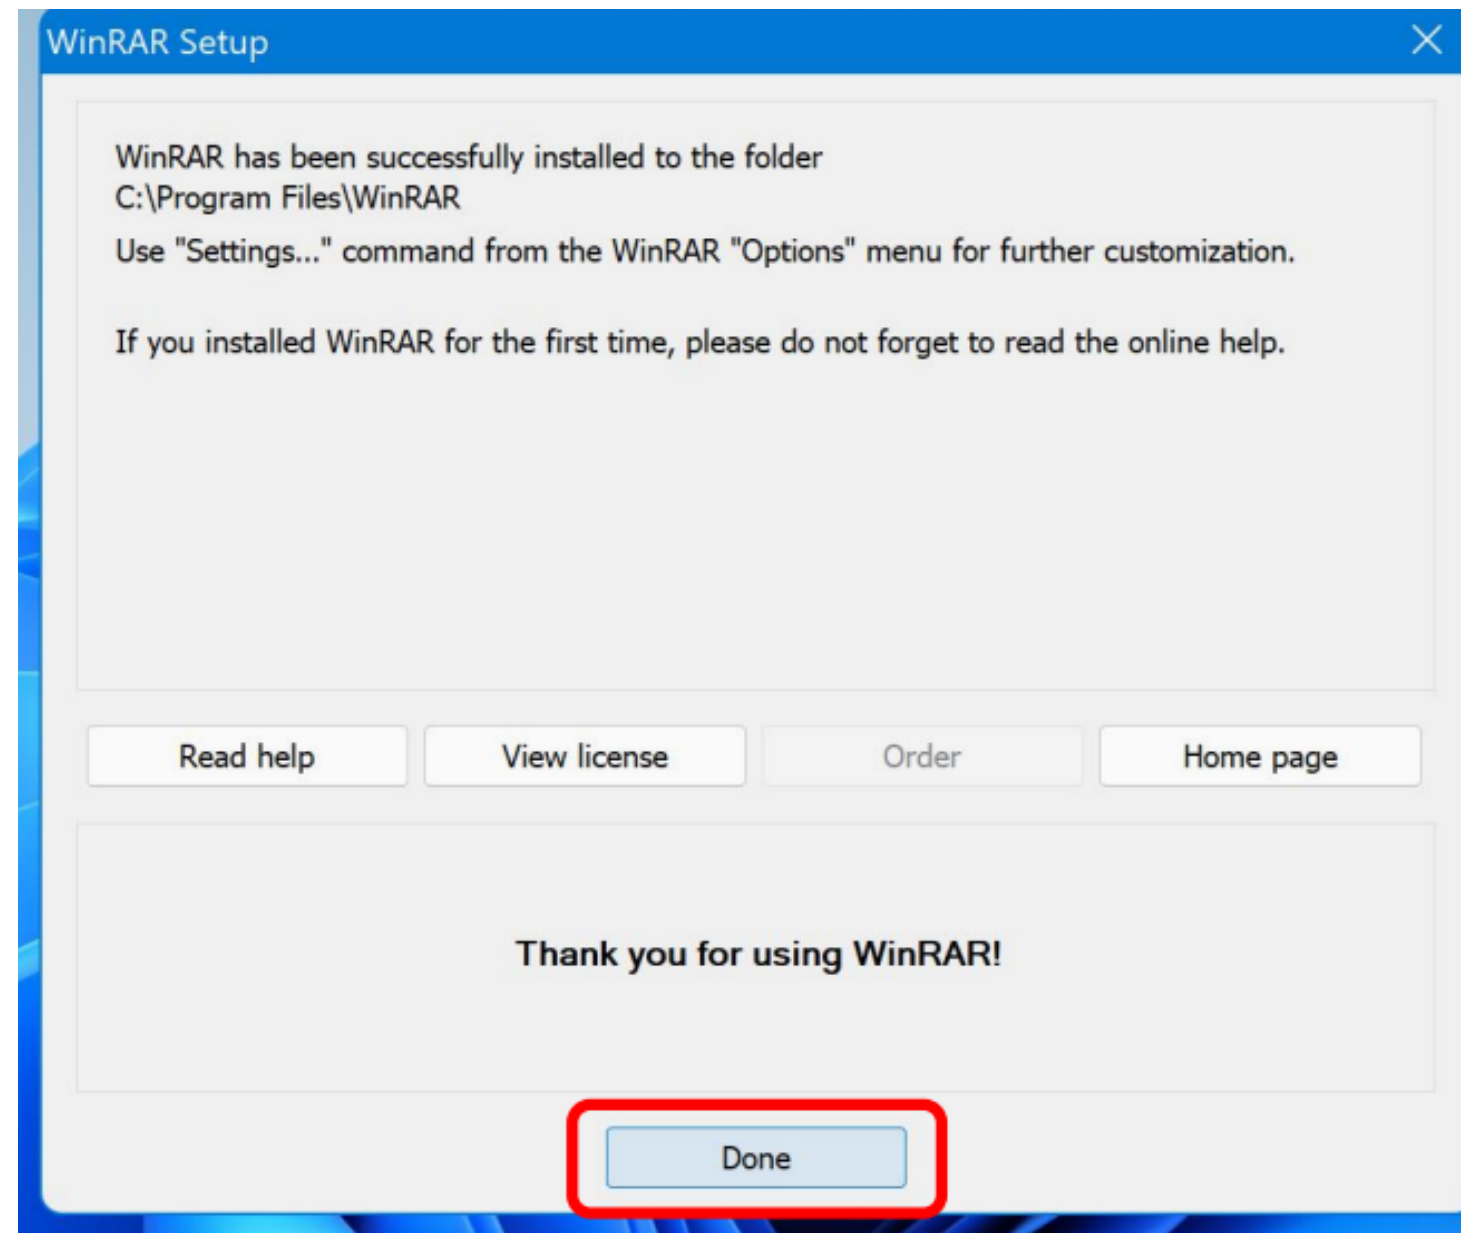

4. เปิดไฟล์เตอร์ที่ดาวน์โหลดไฟล์ไว้ ค้นหาไฟล์ IEPSetup25620106.zip.

6. คลิกขวาเลือก Extract HERE จะได้ไฟล์เดอร์ชื่อ IEPSetup25620106

คลิกเลือกโพลเดอร์

7. ติดตั้งผ่านไฟล์ IEP Online 1.61.3 ตามขั้นตอนปกติ

The screenshot shows a Windows File Explorer window with the following details: