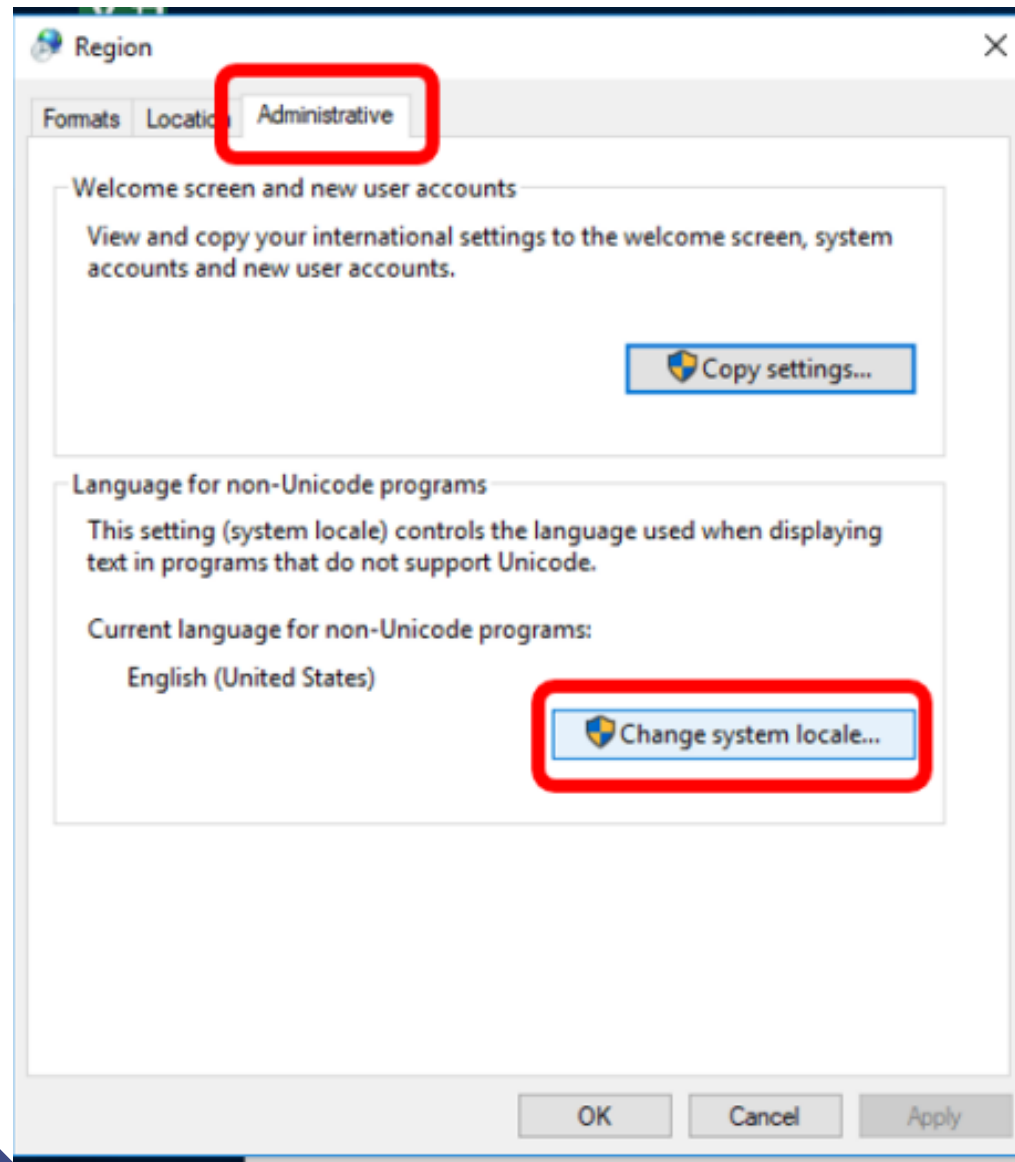

วิธีแก้ปัญหาภาษาไทย