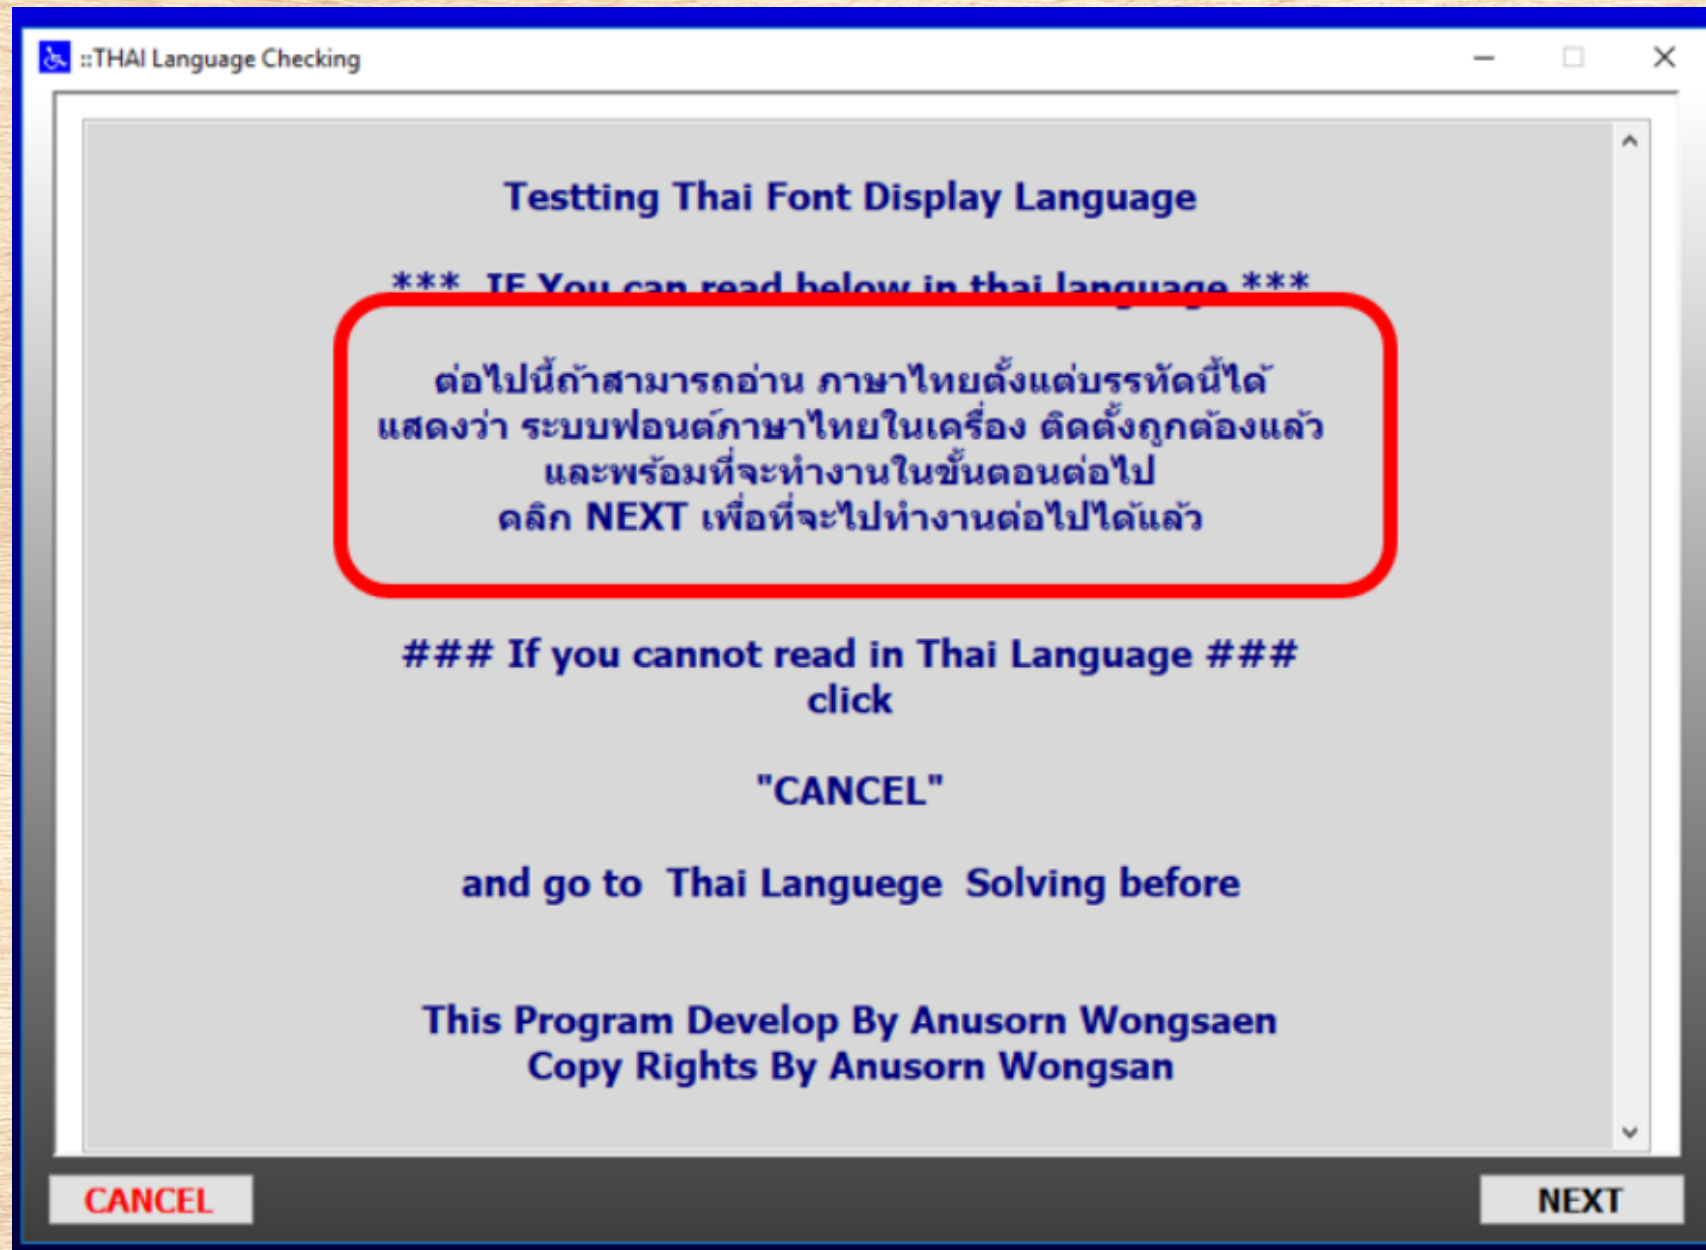

ตรวจสอบโปรแกรมว่าสามารถแสดงภาษาไทยได้หรือไม่ และตั้งค่าให้สามารถแสดงภาษาไทยได้