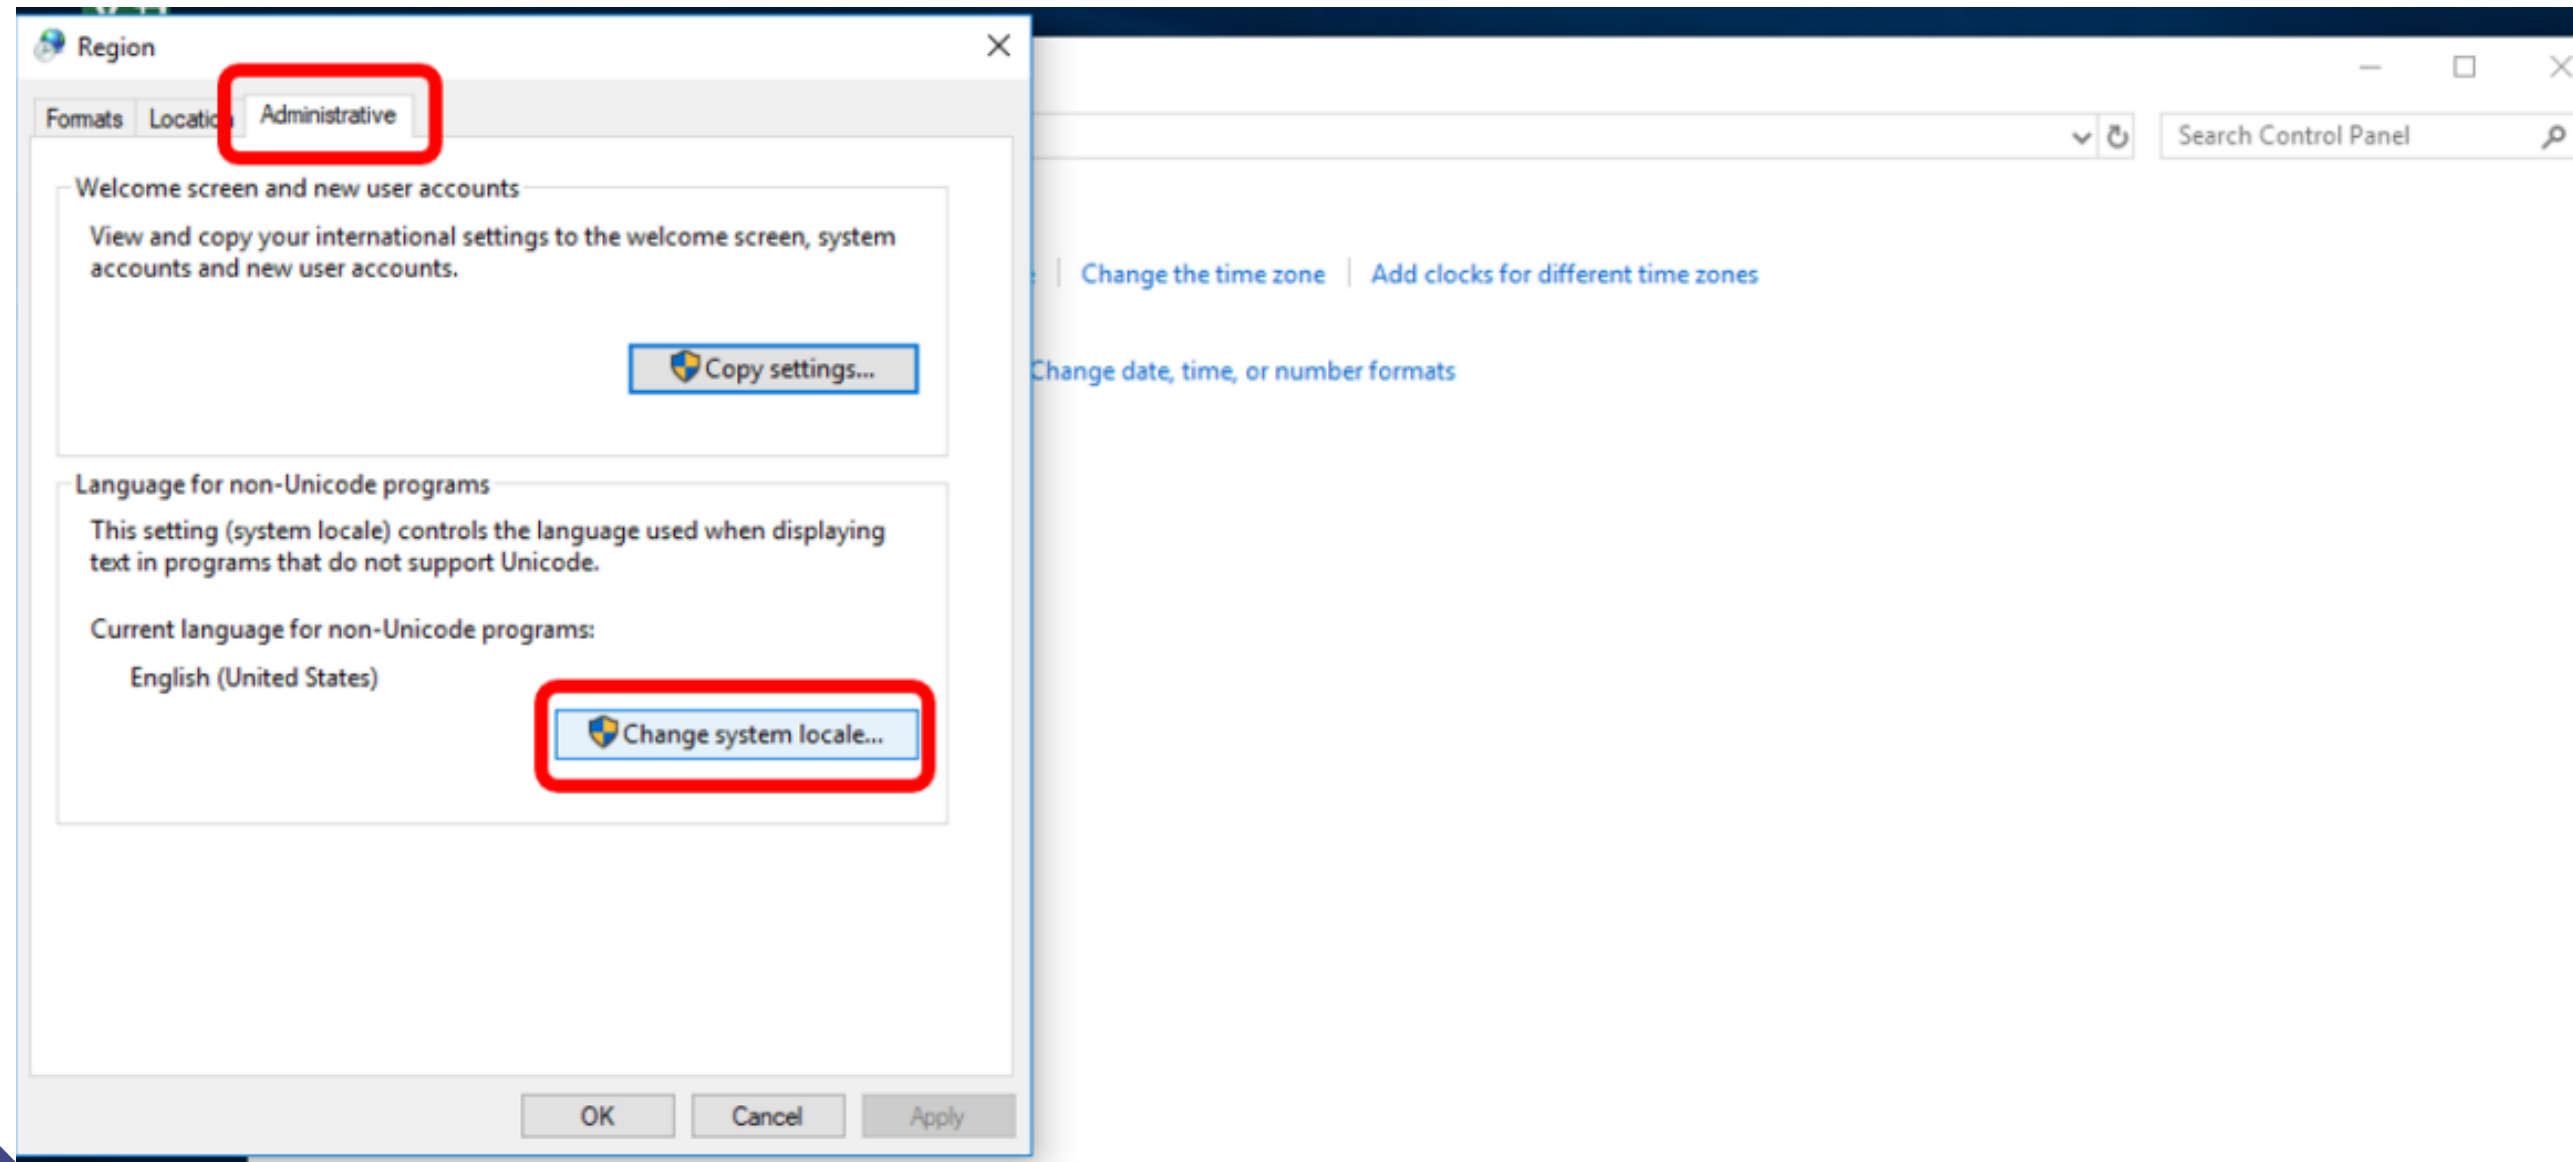

ติดตั้งผ่านไฟล์ IEP Online 1.61.3 (ติดตั้งในไดรฟ์ C หรือ D เท่านั้น)

ตรวจสอบโปรแกรมว่าสามารถแสดงภาษาไทยได้หรือไม่ และตั้งค่าให้สามารถแสดงภาษาไทยได้

วิธีแก้ปัญหาคาษาไทย

วิธีแก้ปัญหาคำภาษาไทย

วิธีแก้ปัญหาภาษาไทย