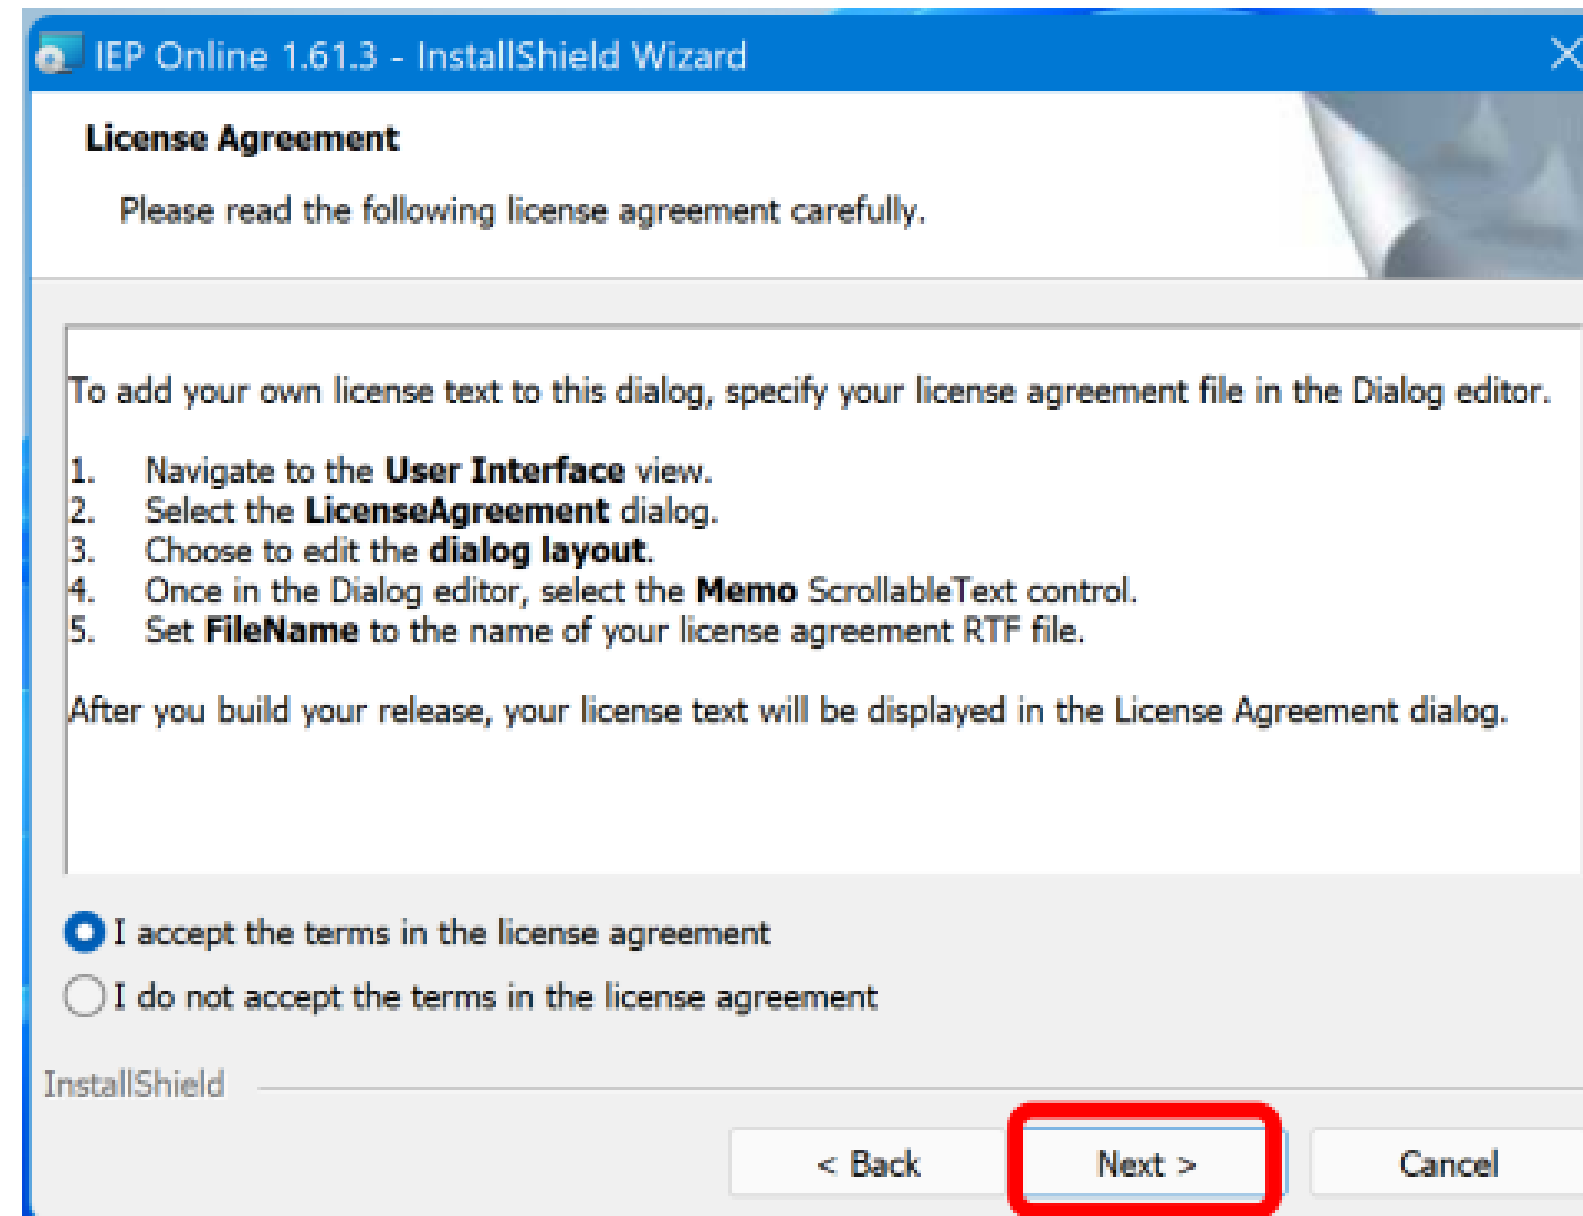

การติดตั้งโปรแกรม

ติดตั้งผ่านไฟล์ IEP Online 1.61.3 (ติดตั้งในไดรฟ์ C หรือ D เท่านั้น)

ติดตั้งผ่านไฟล์ IEP Online 1.61.3 (ติดตั้งในไดรฟ์ C หรือ D เท่านั้น)

ติดตั้งผ่านไฟล์ IEP Online 1.61.3 (ติดตั้งในไดรฟ์ C หรือ D เท่านั้น)