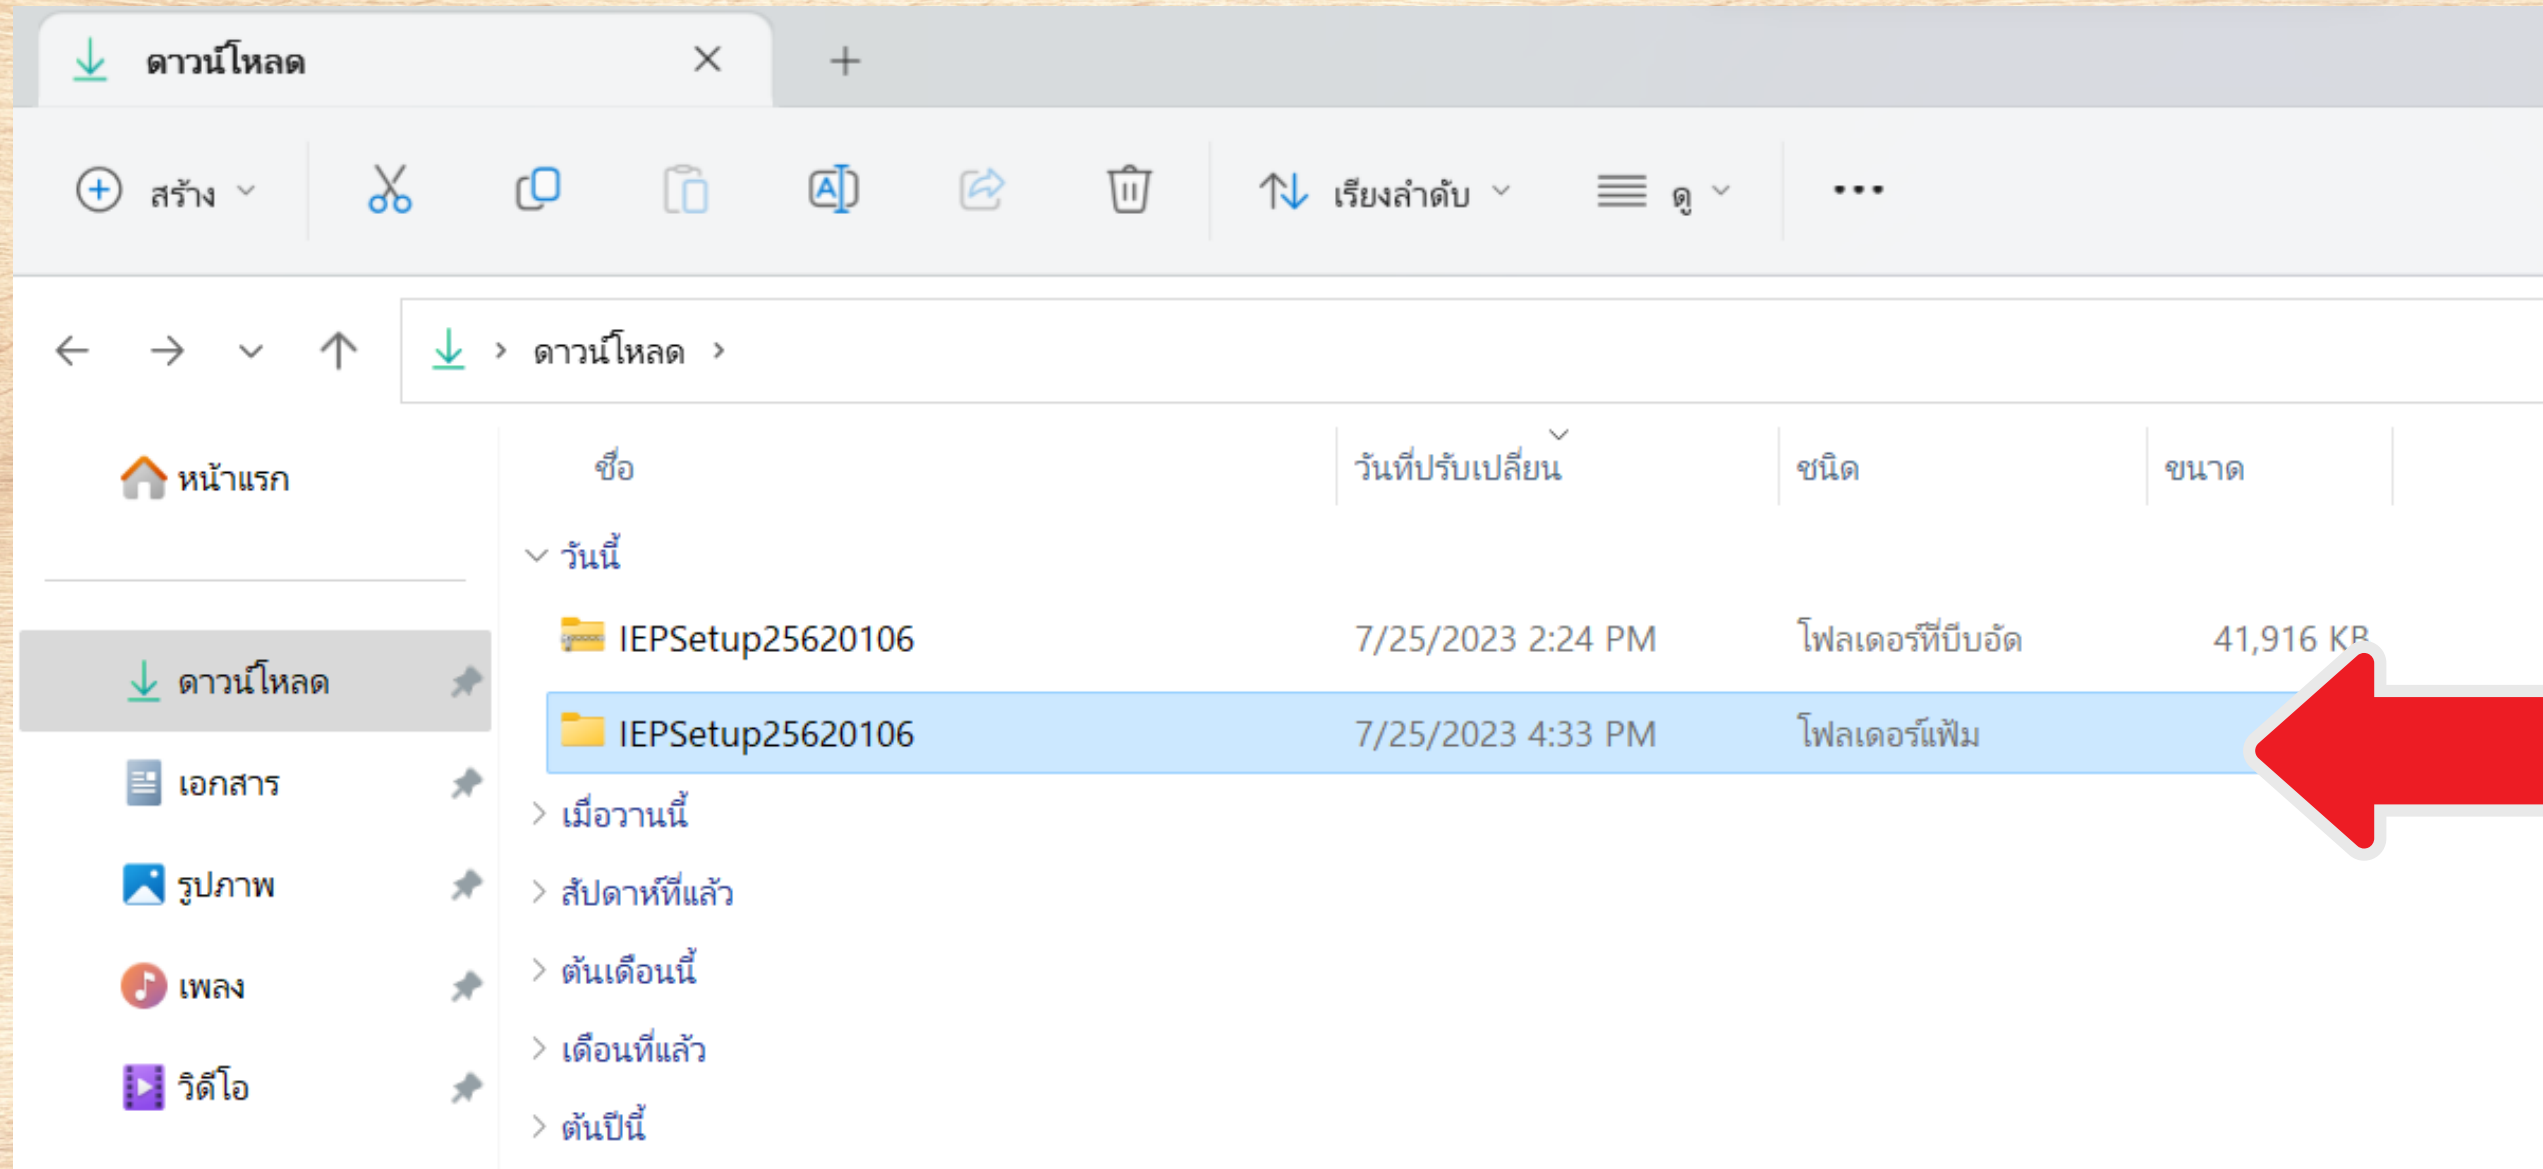

4. เปิดไฟล์เตอร์ที่ดาวน์โหลดไฟล์ไว้ ค้นหาไฟล์ IEPSetup25620106.zip.

6. คลิกขวาเลือก Extract HERE จะได้ไฟล์เดอร์ชื่อ IEPSetup25620106

คลิกเลือกโพลเดอร์

7. ติดตั้งผ่านไฟล์ IEP Online 1.61.3 ตามขั้นตอนปกติ

The screenshot shows a Windows File Explorer window with the following details: