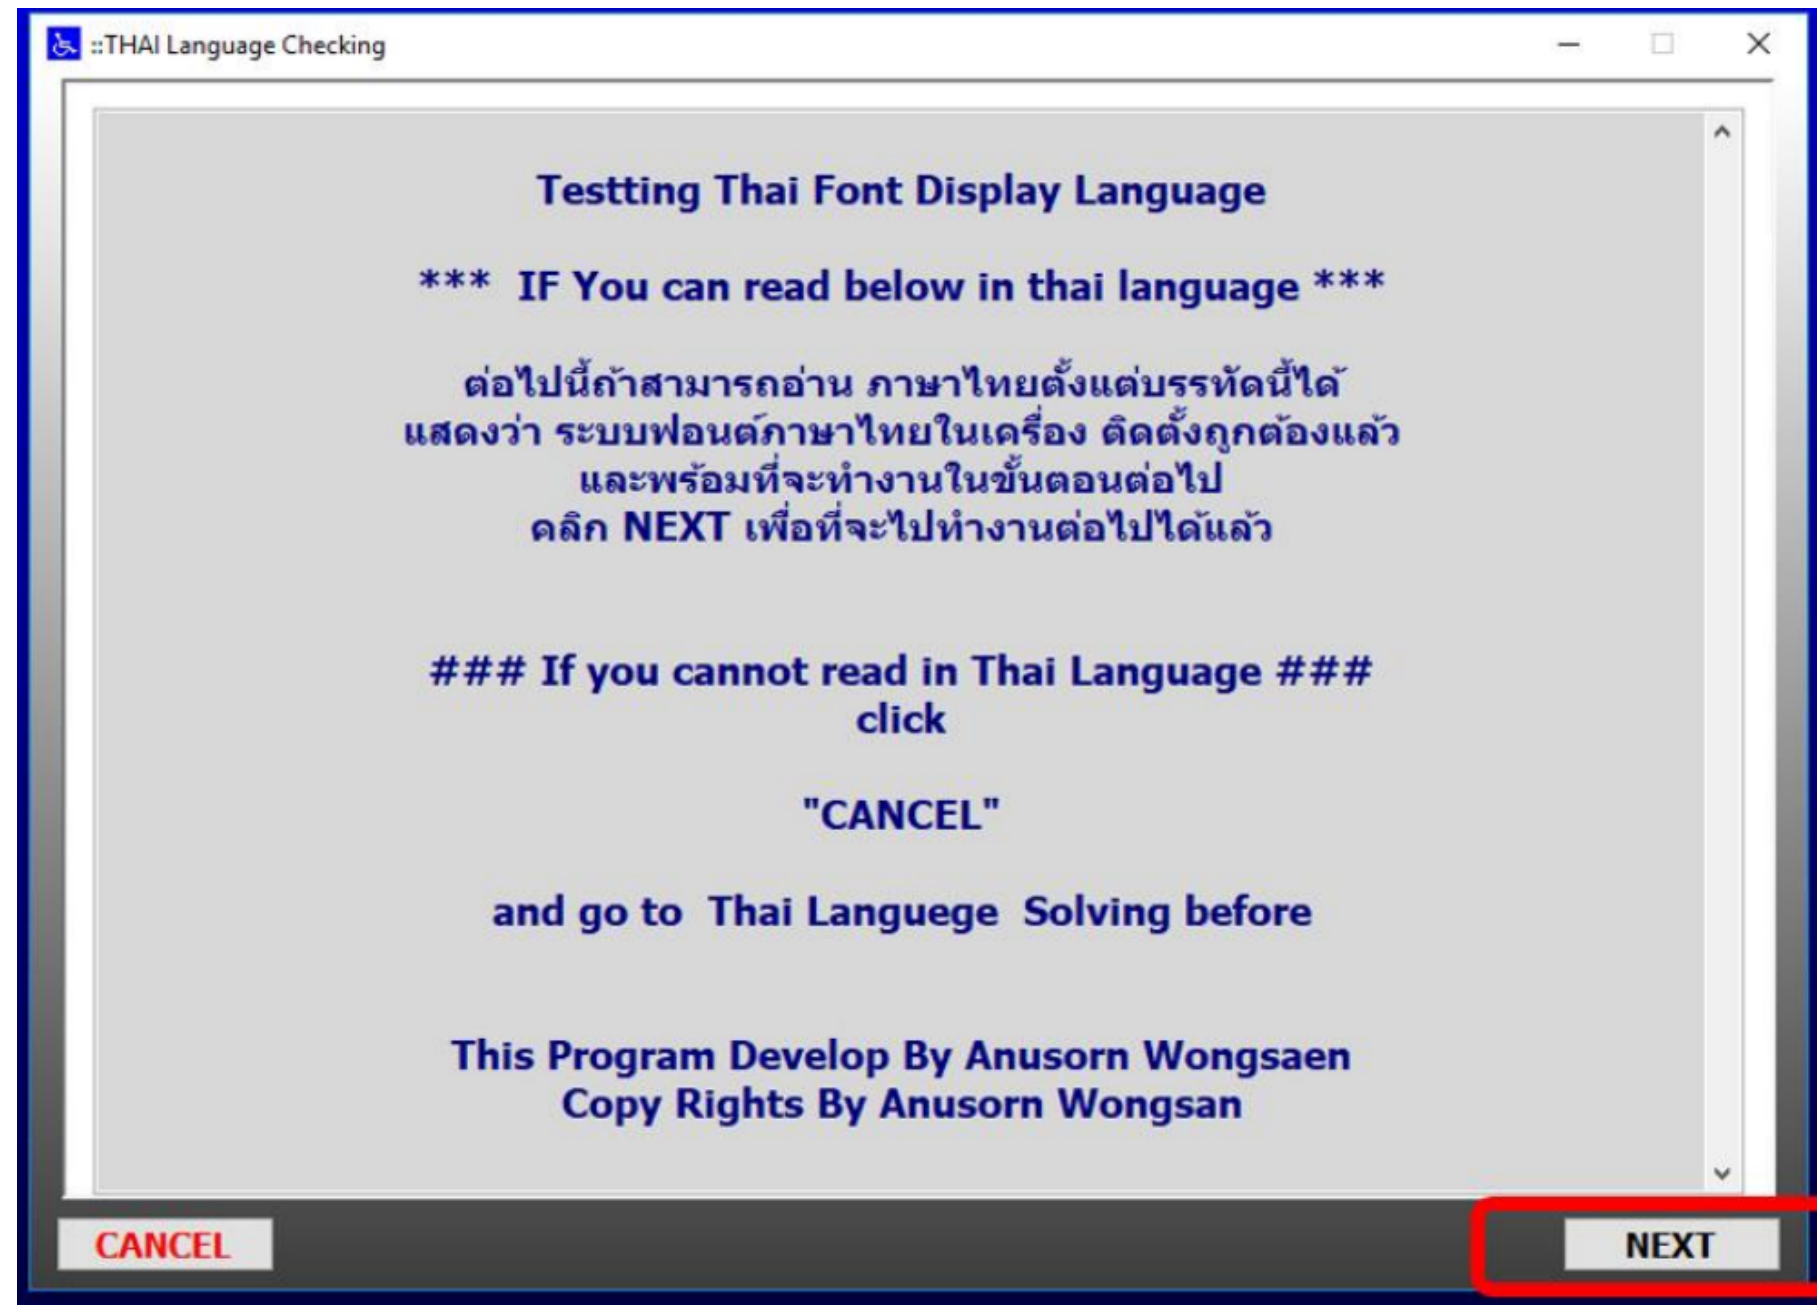

การเลือก Serial หน่วยงานตนเอง