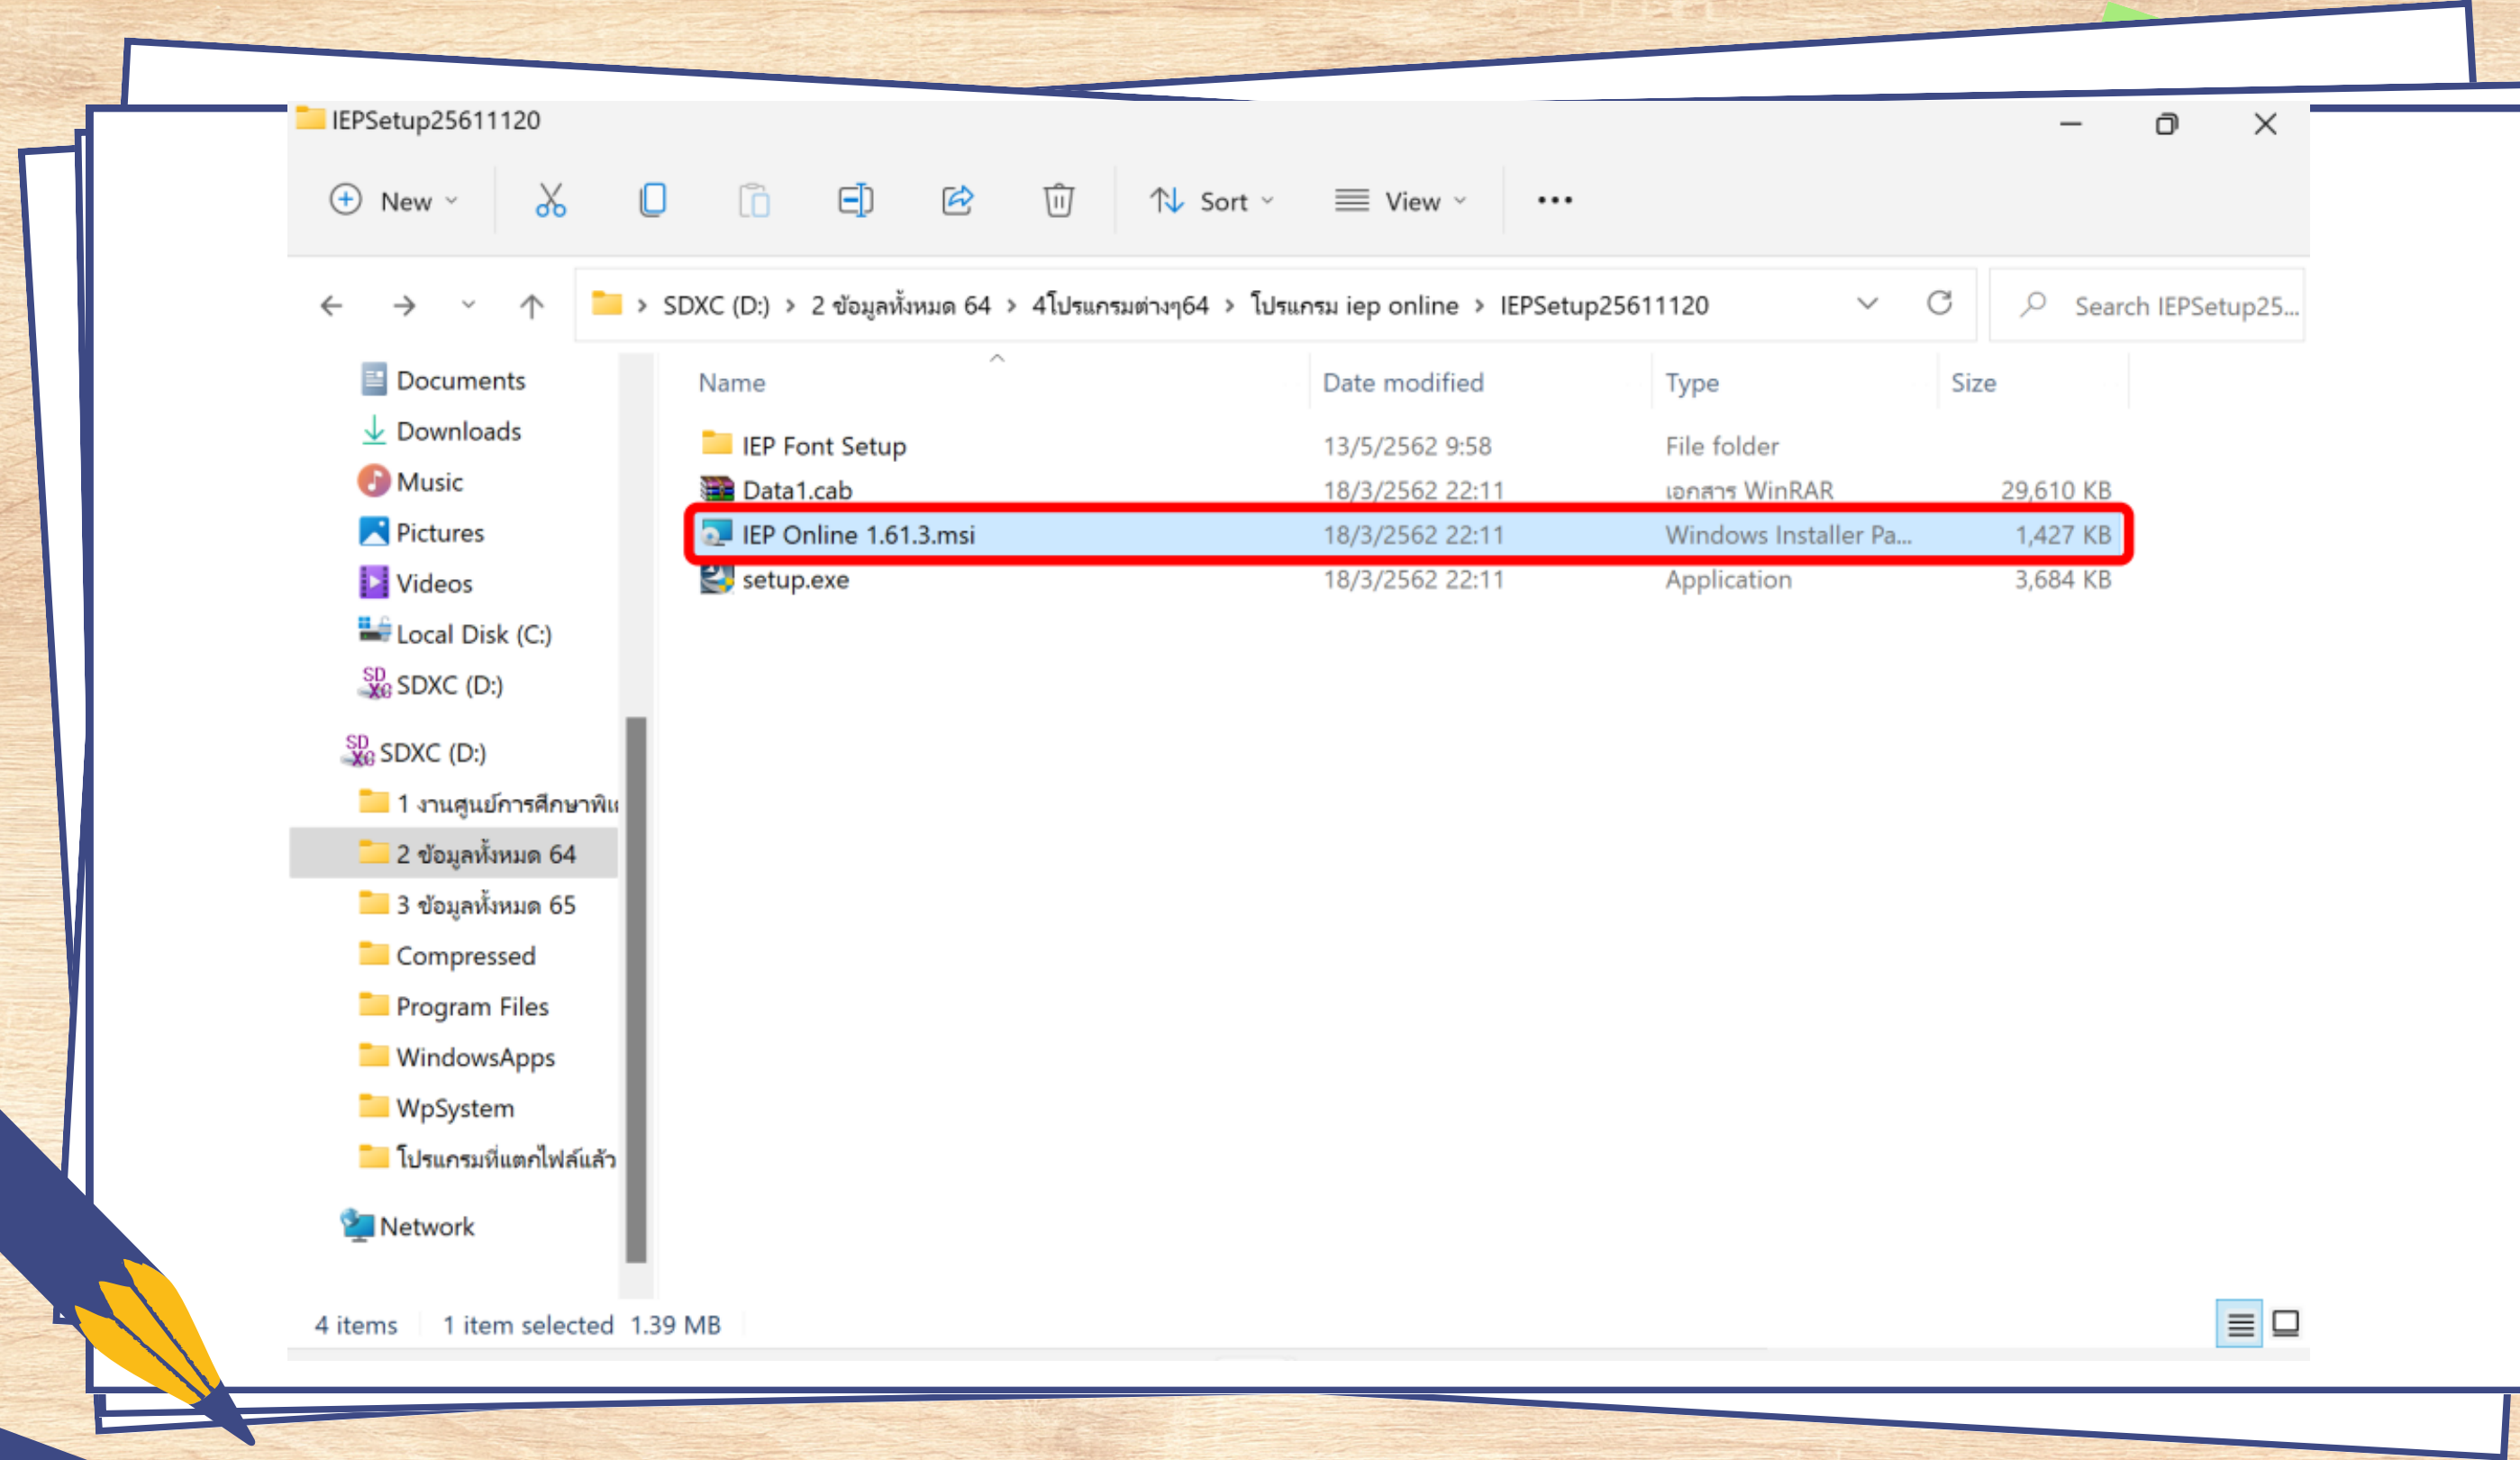

ติดตั้งผ่านไฟล์ IEP Online 1.61.3 (ติดตั้งในไดรฟ์ C หรือ D เท่านั้น)