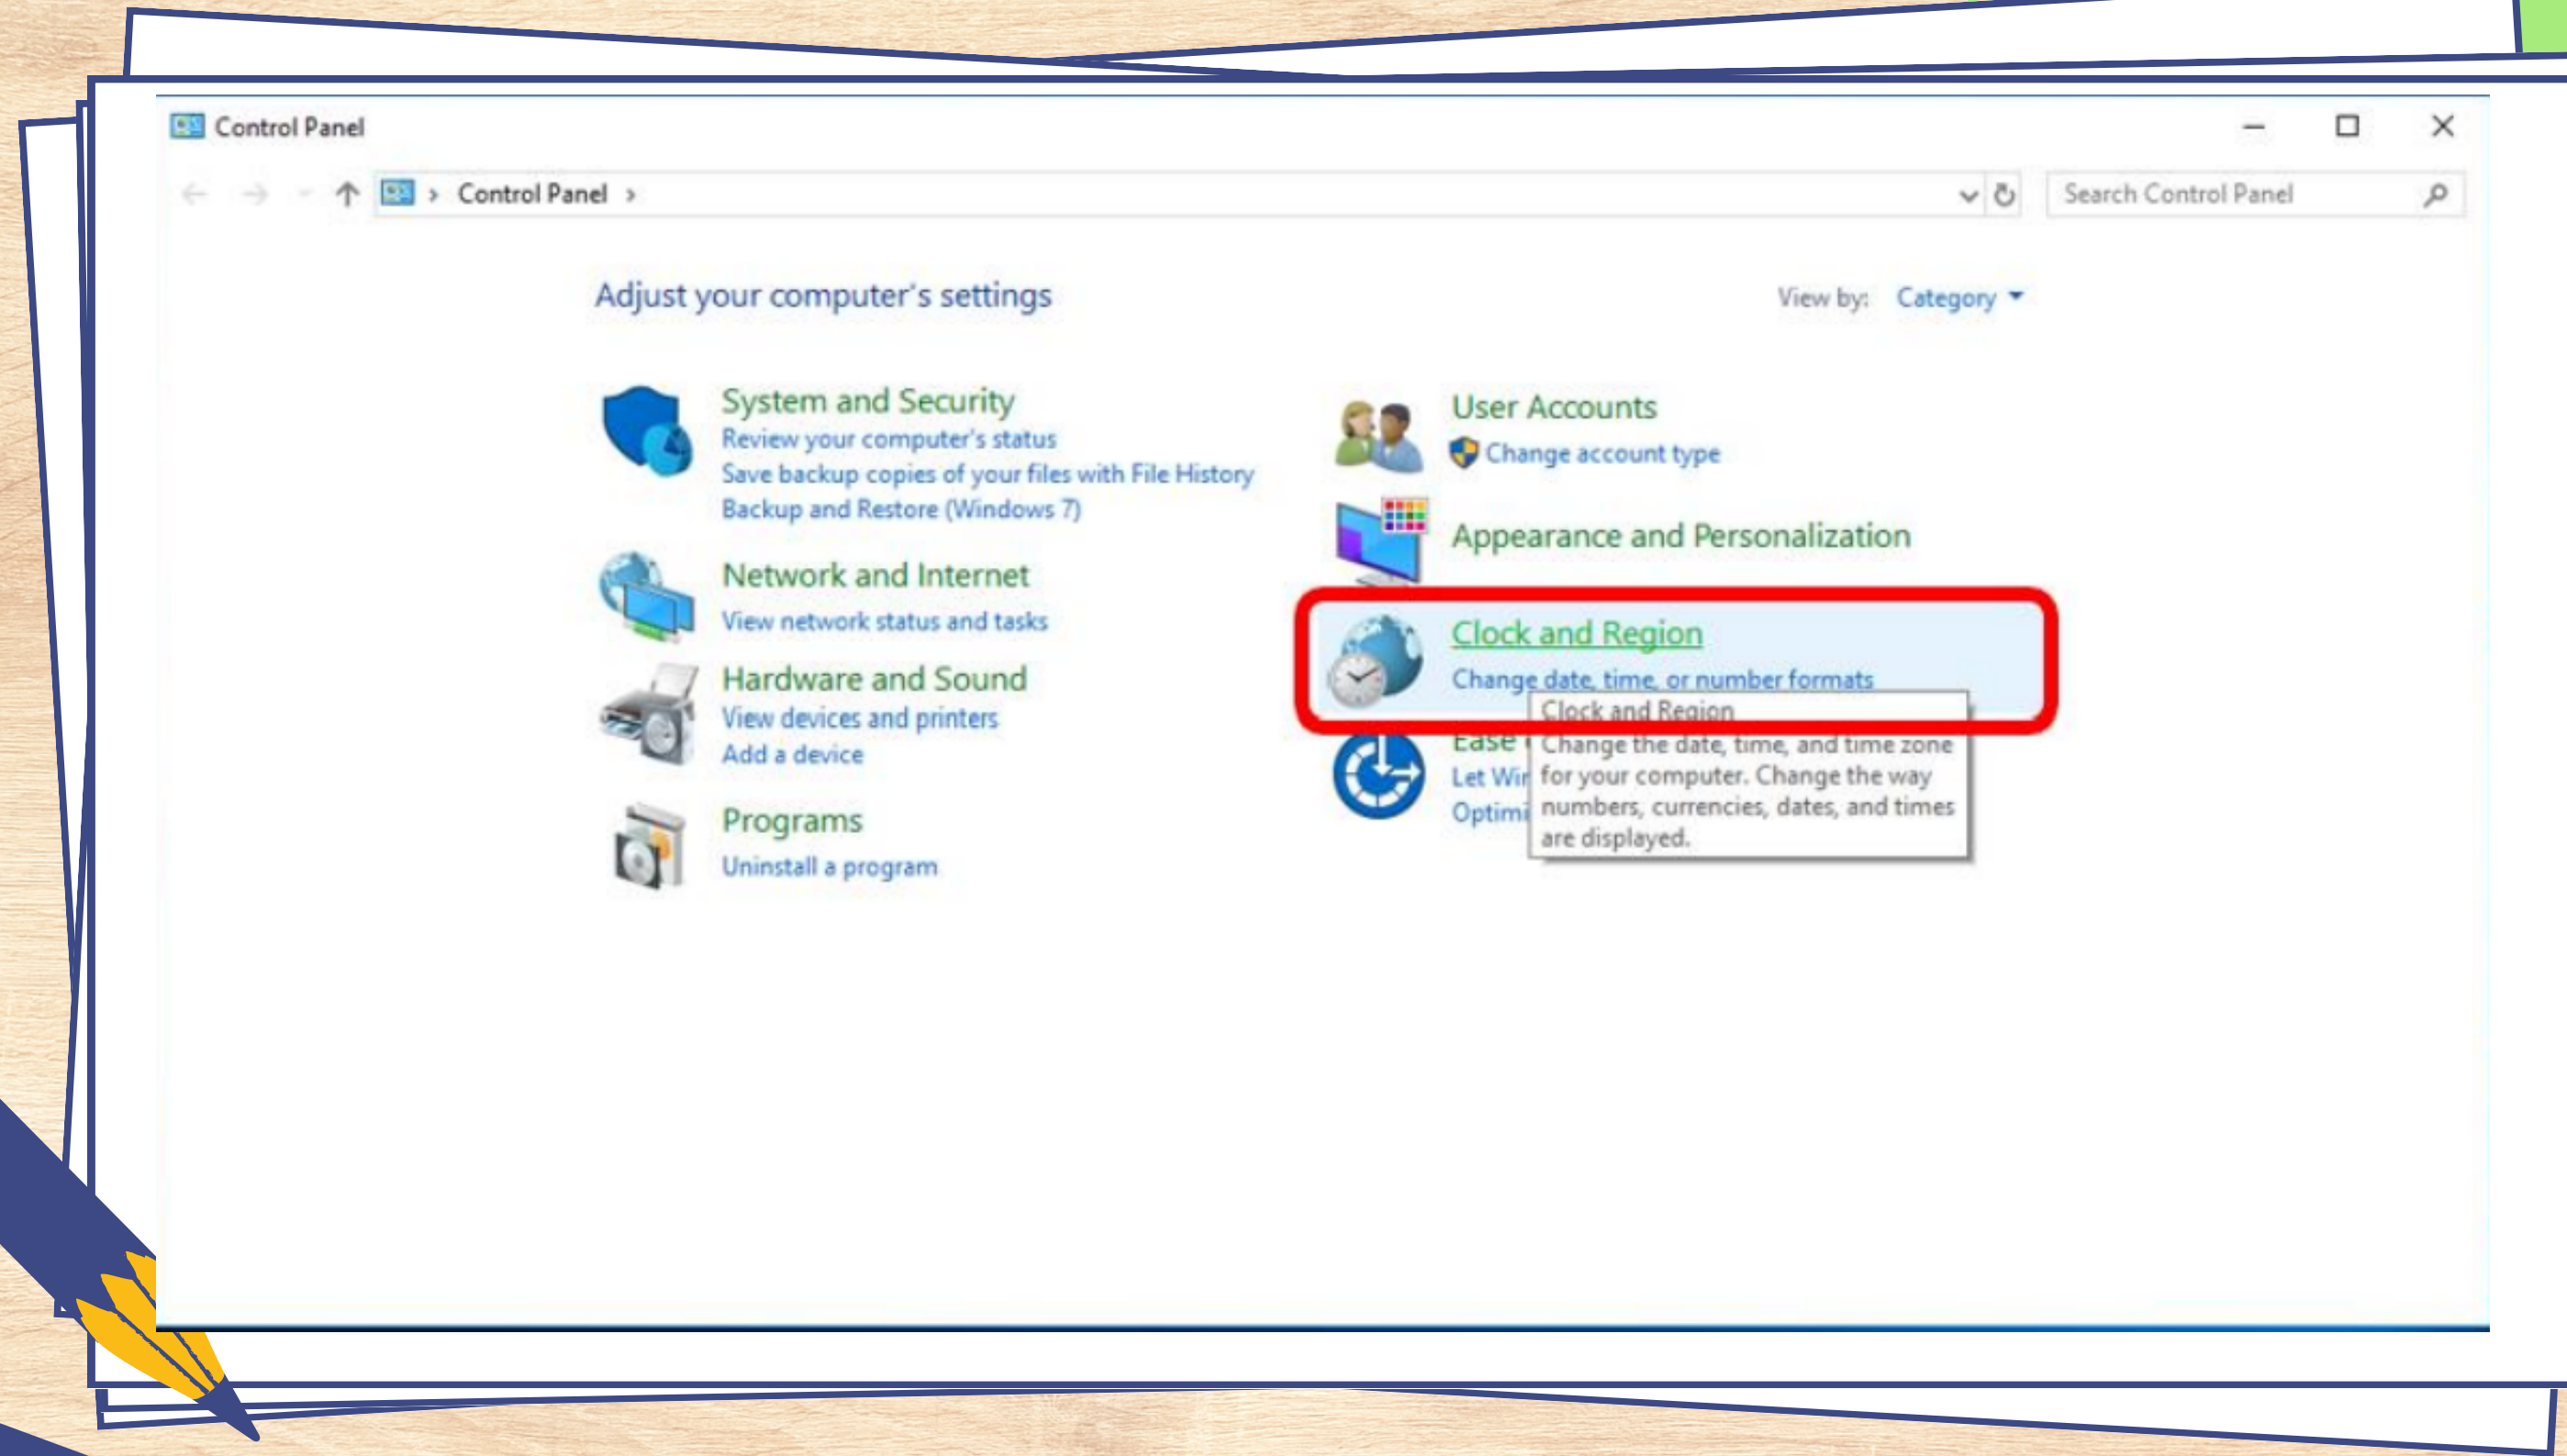

วิธีแก้ปัญหาคาษาไทย