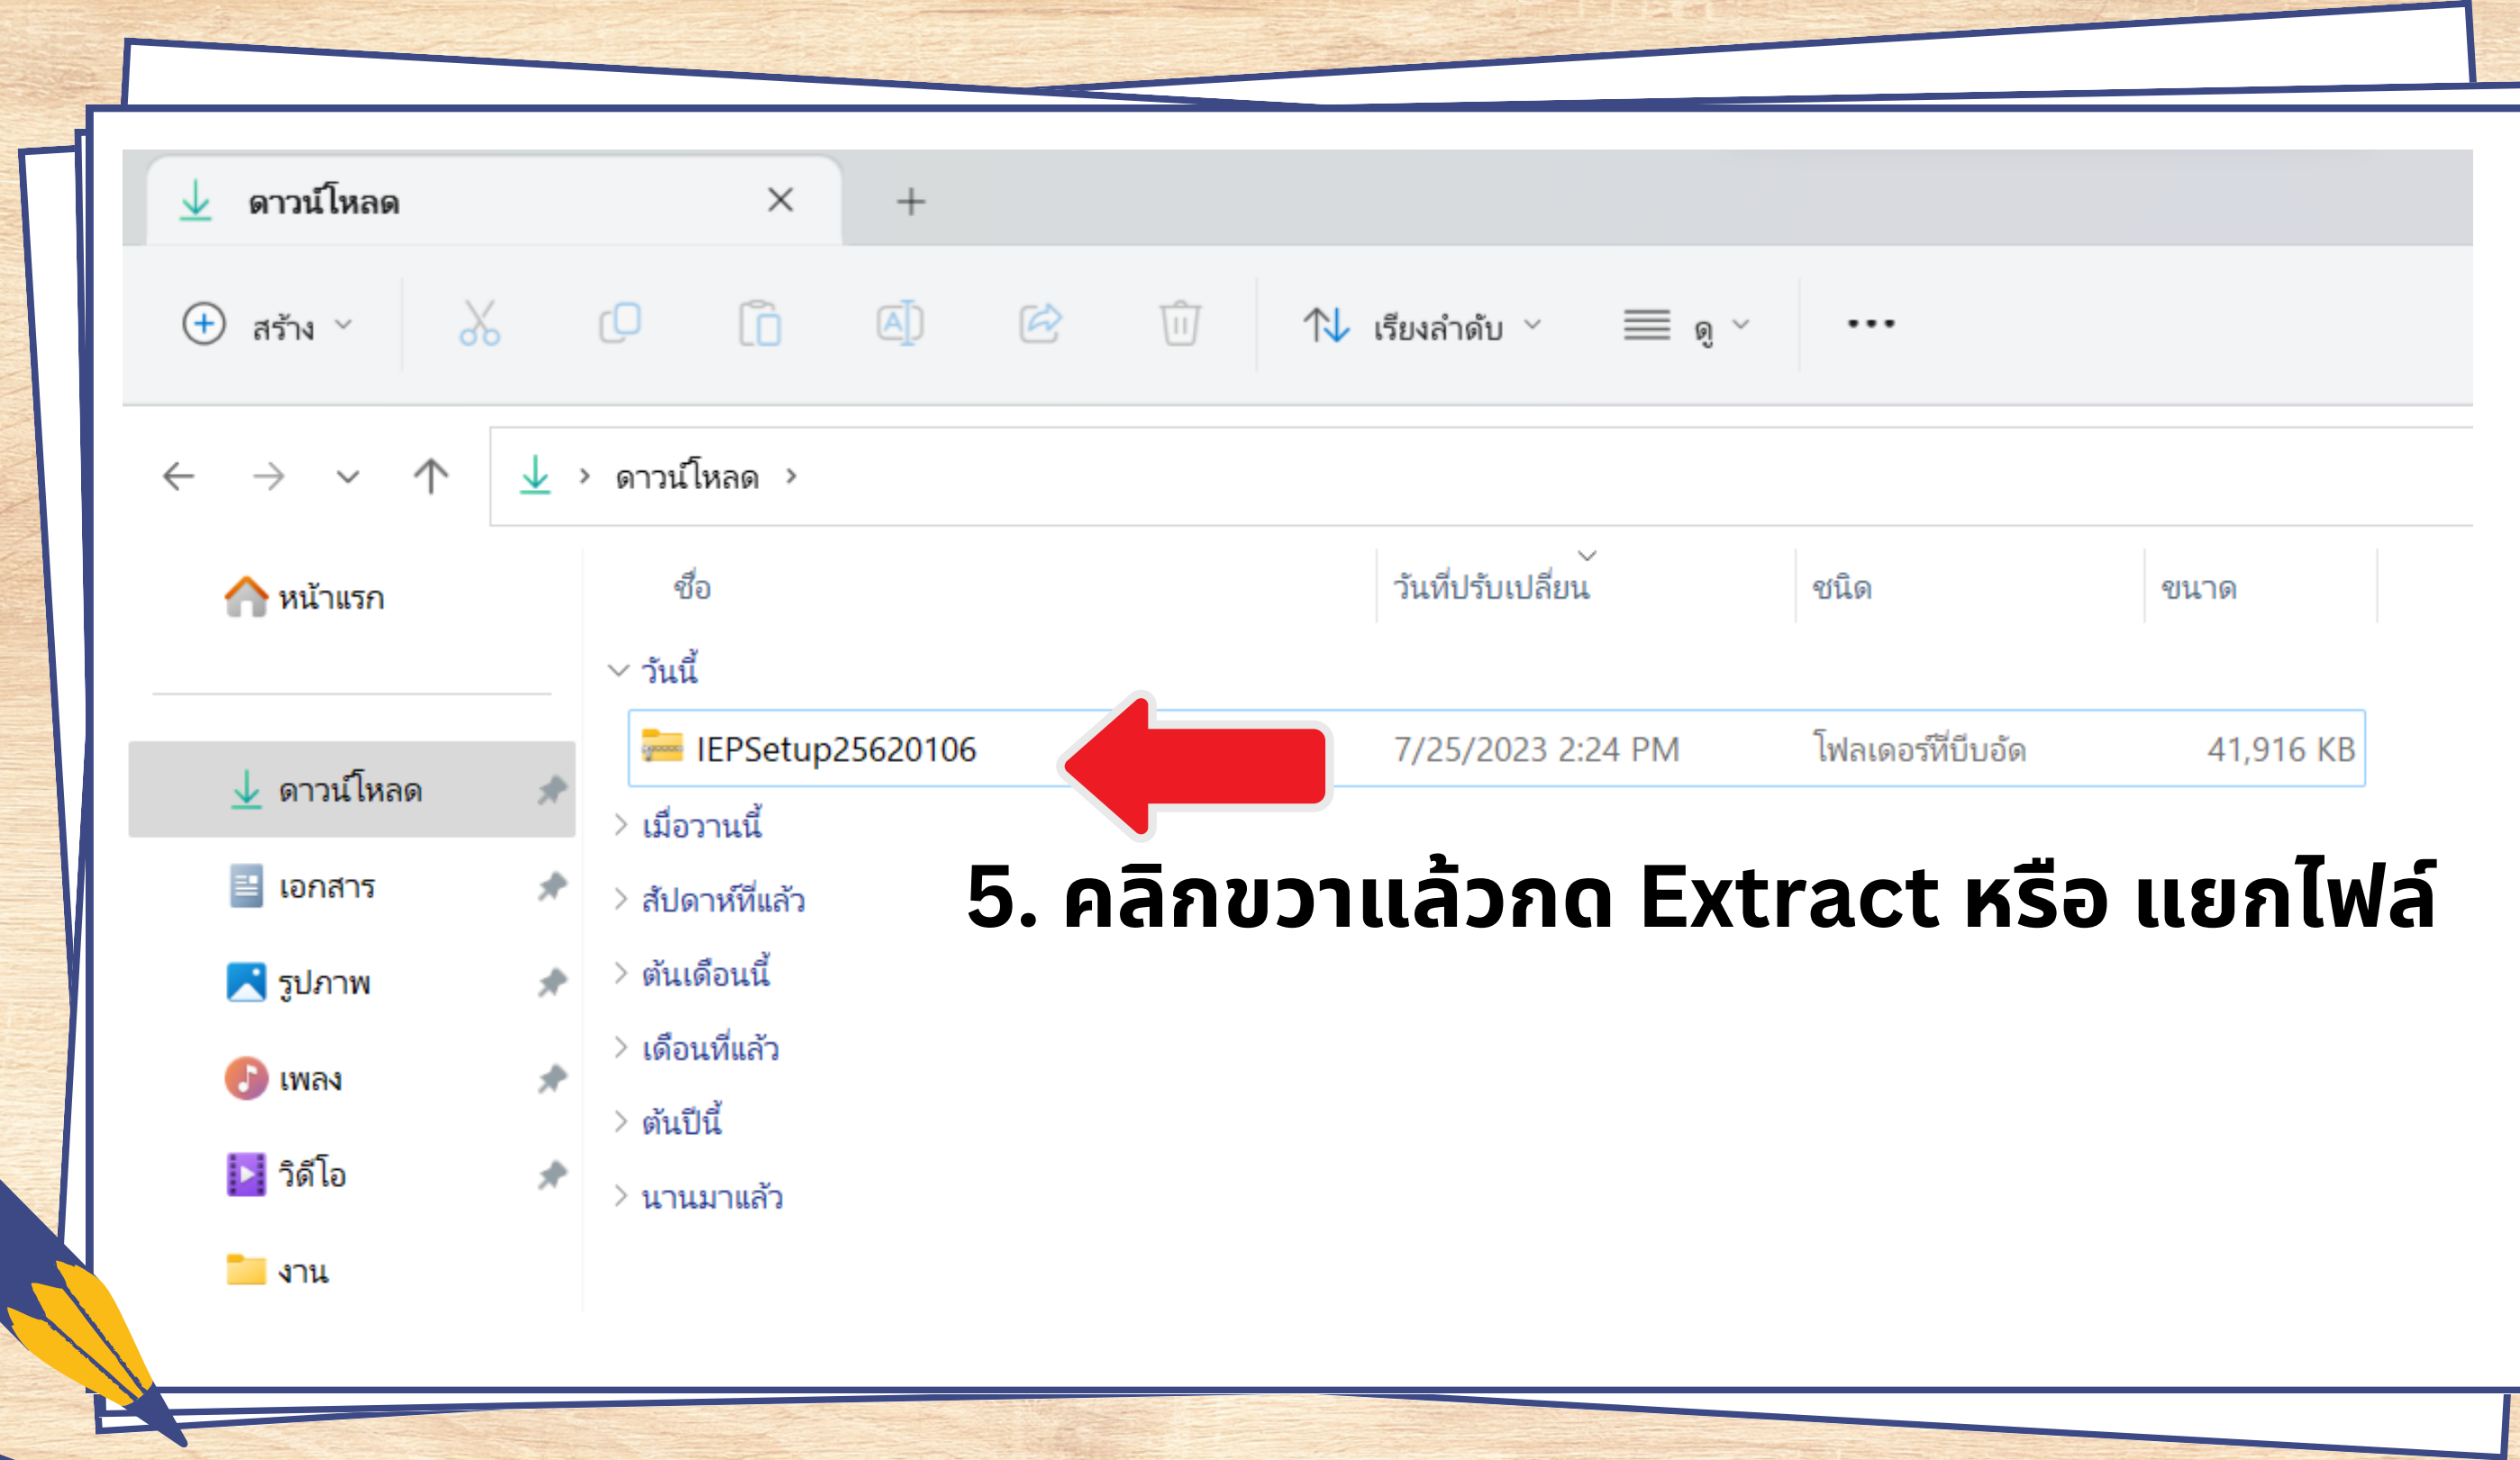

4. เปิดไฟล์เตอร์ที่ดาวน์โหลดไฟล์ไว้ ค้นหาไฟล์ IEPSetup25620106.zip.