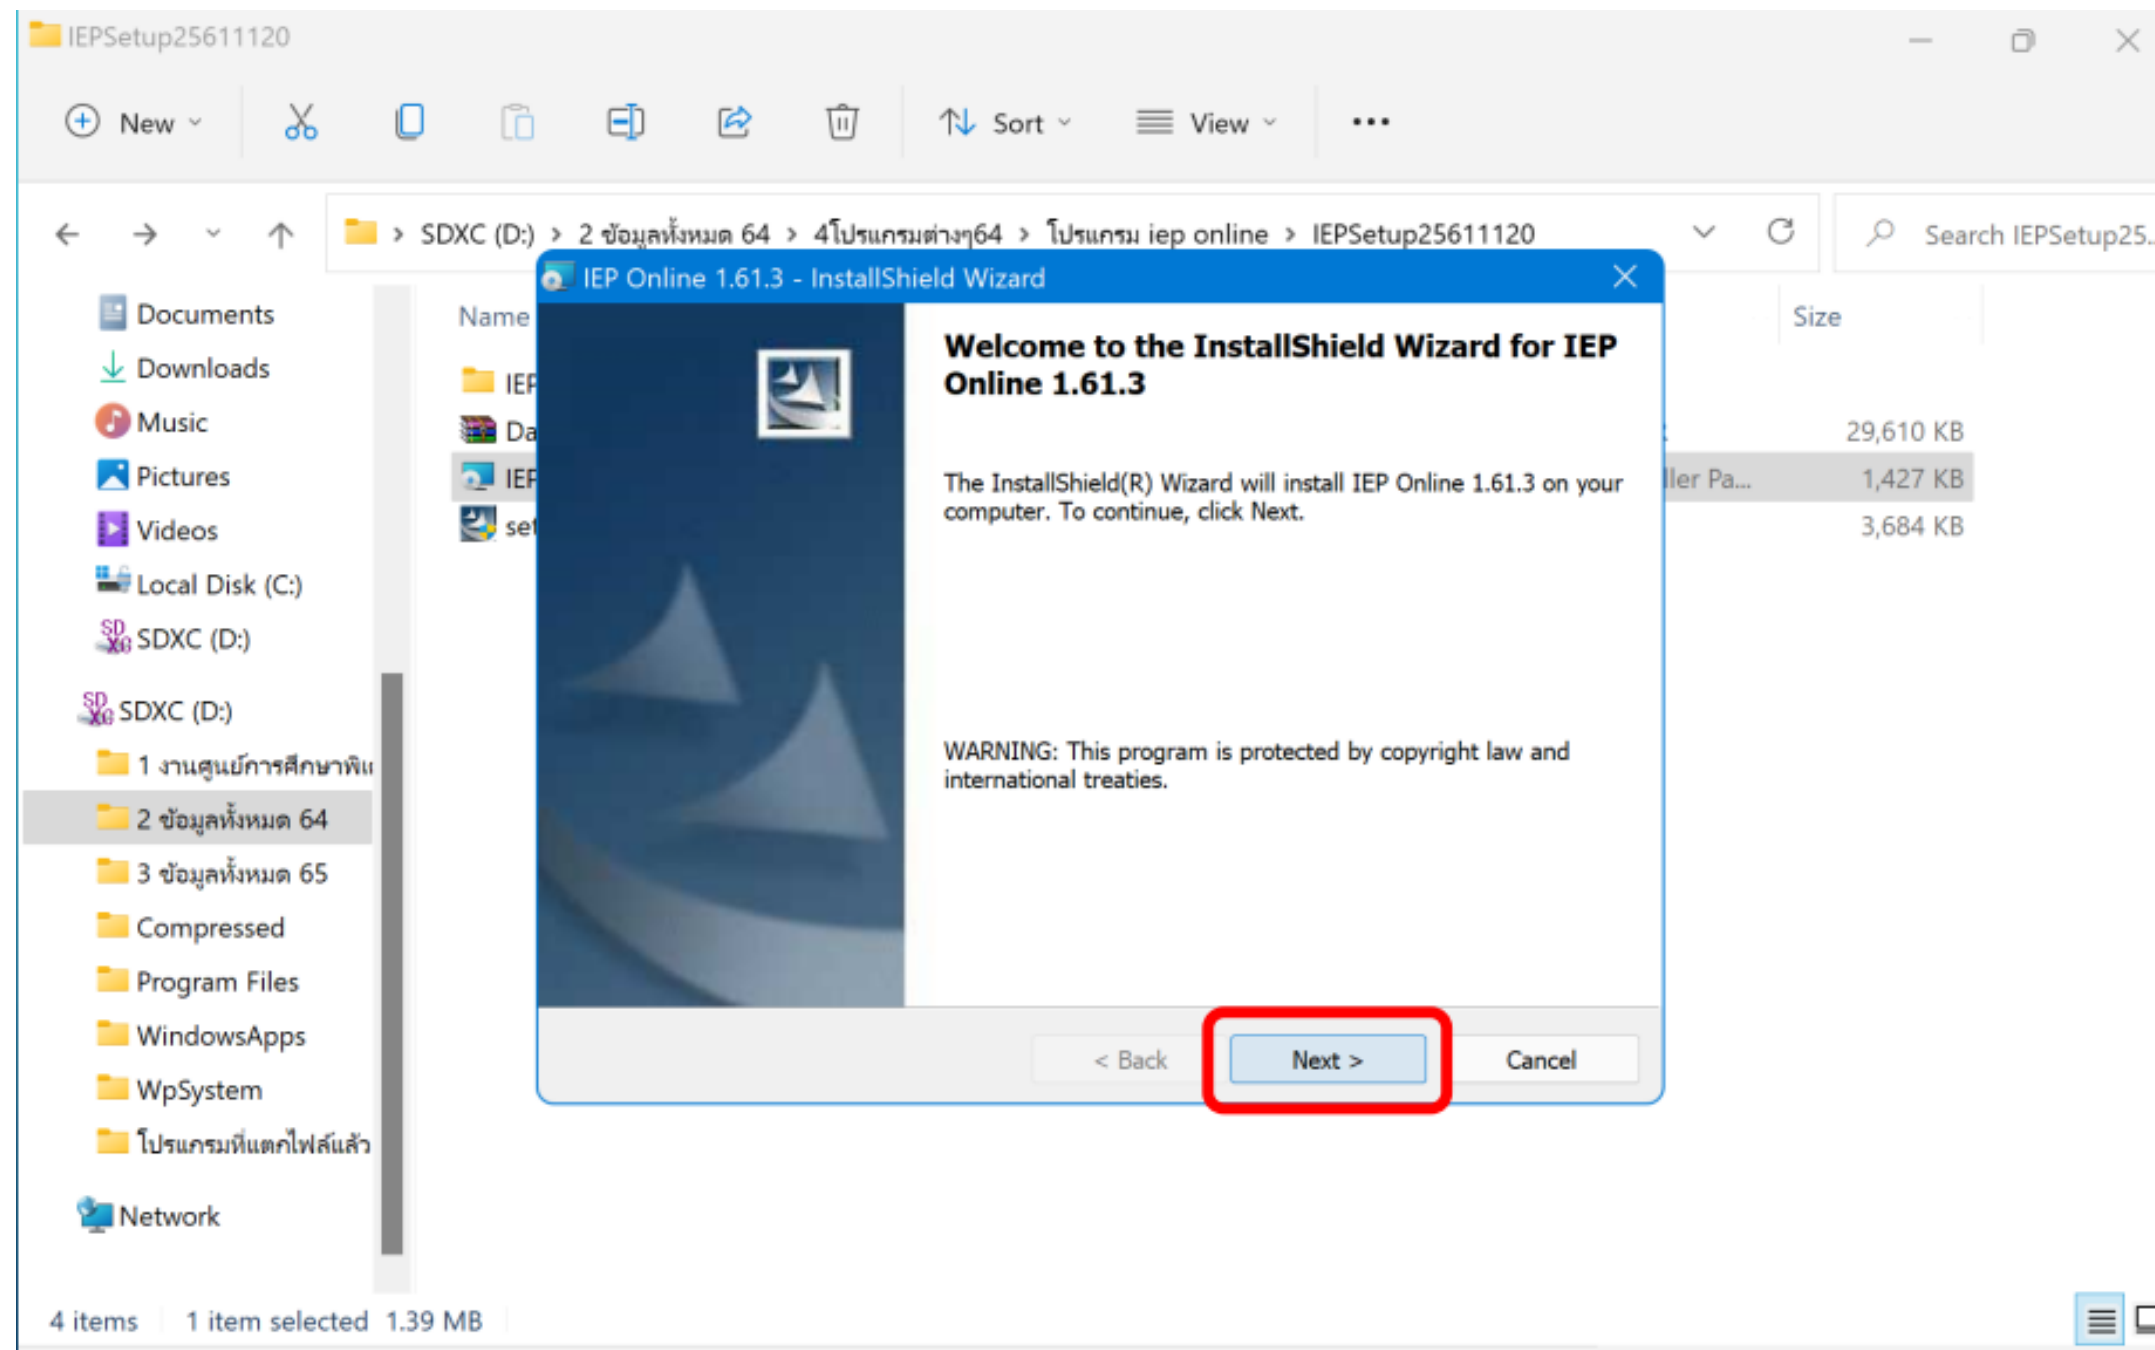

ติดตั้งผ่านไฟล์ IEP Online 1.61.3 (ติดตั้งในไดรฟ์ C หรือ D เท่านั้น)