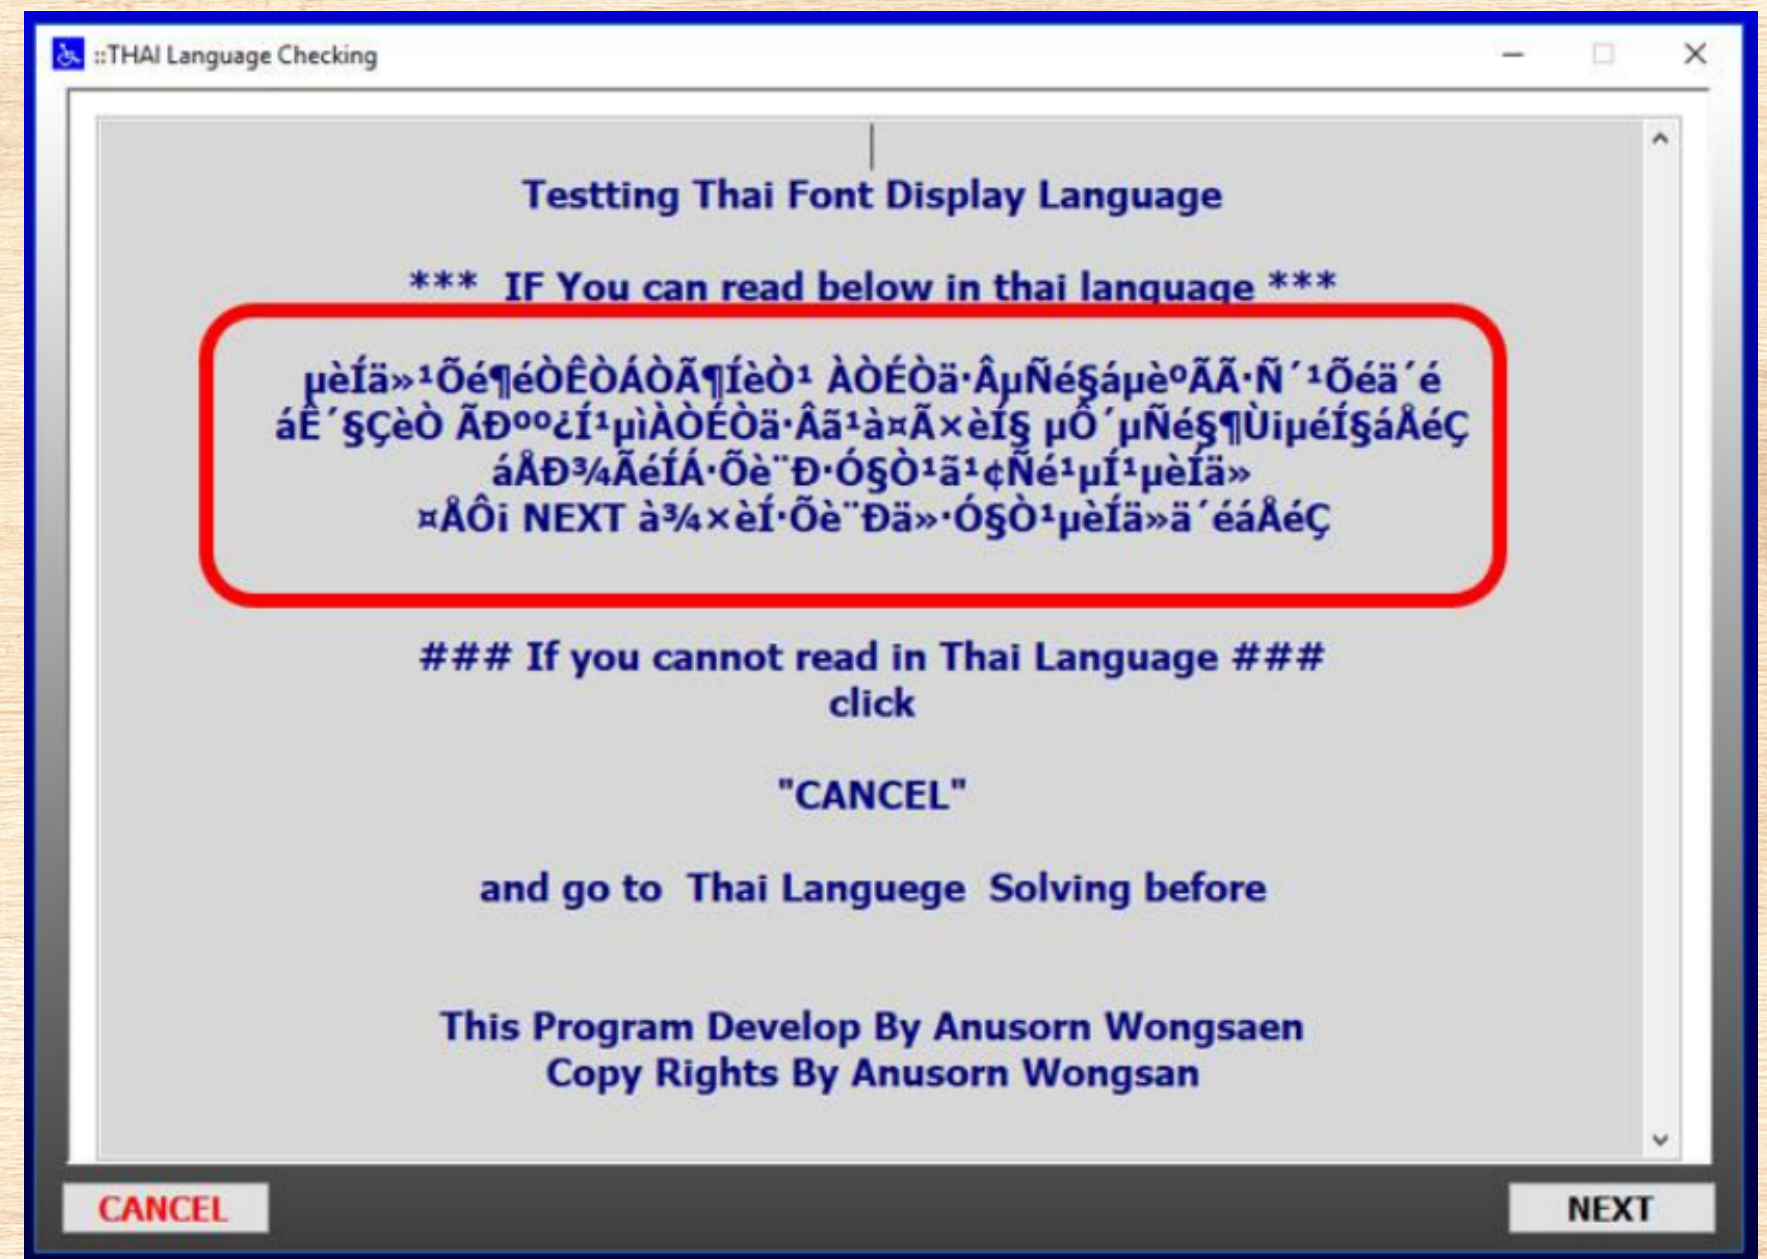

ตรวจสอบโปรแกรมว่าสามารถแสดงภาษาไทยได้หรือไม่ และตั้งค่าให้สามารถแสดงภาษาไทยได้