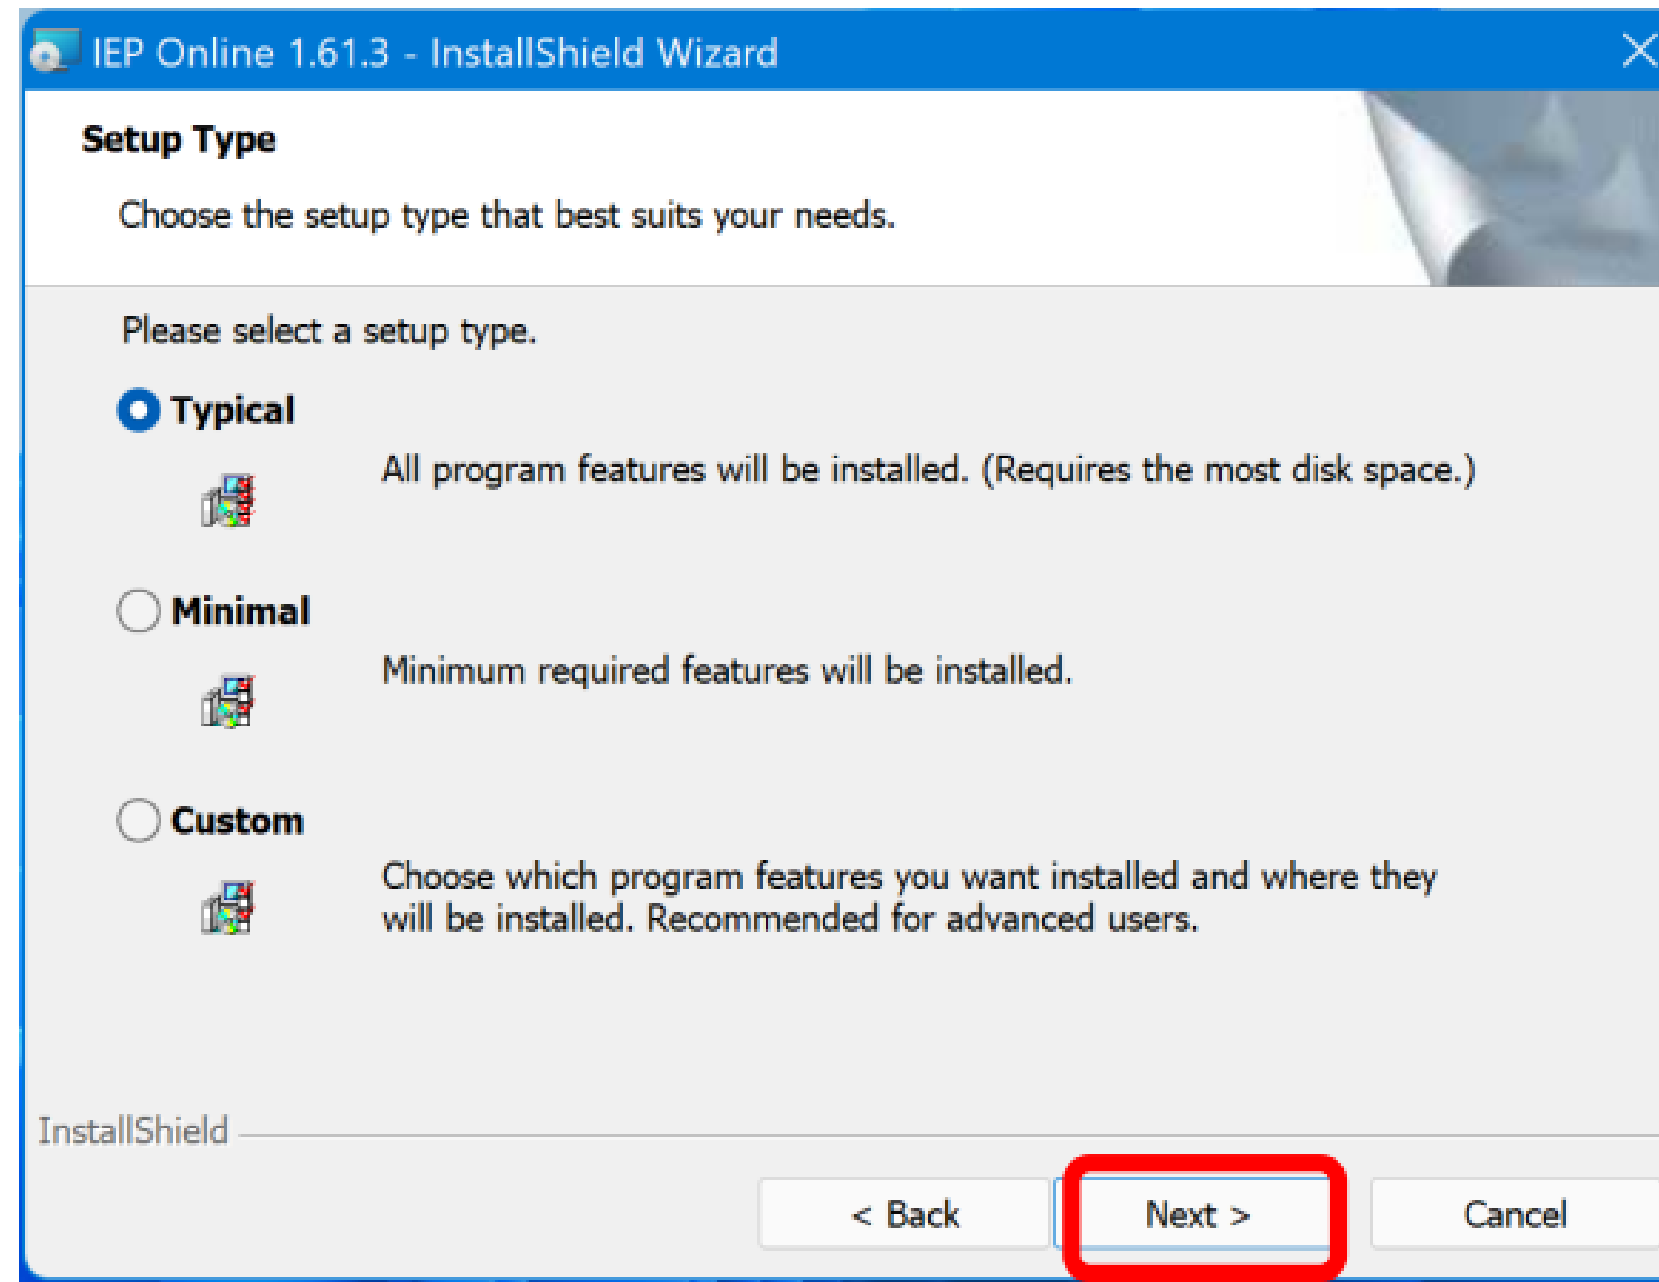

Anyone who uses this computer (all users)

Only for me (Surfaces)

InstallShield

< Back **Next >** Cancel

ติดตั้งผ่านไฟล์ IEP Online 1.61.3 (ติดตั้งในไดรฟ์ C หรือ D เท่านั้น)

ติดตั้งผ่านไฟล์ IEP Online 1.61.3 (ติดตั้งในไดรฟ์ C หรือ D เท่านั้น)