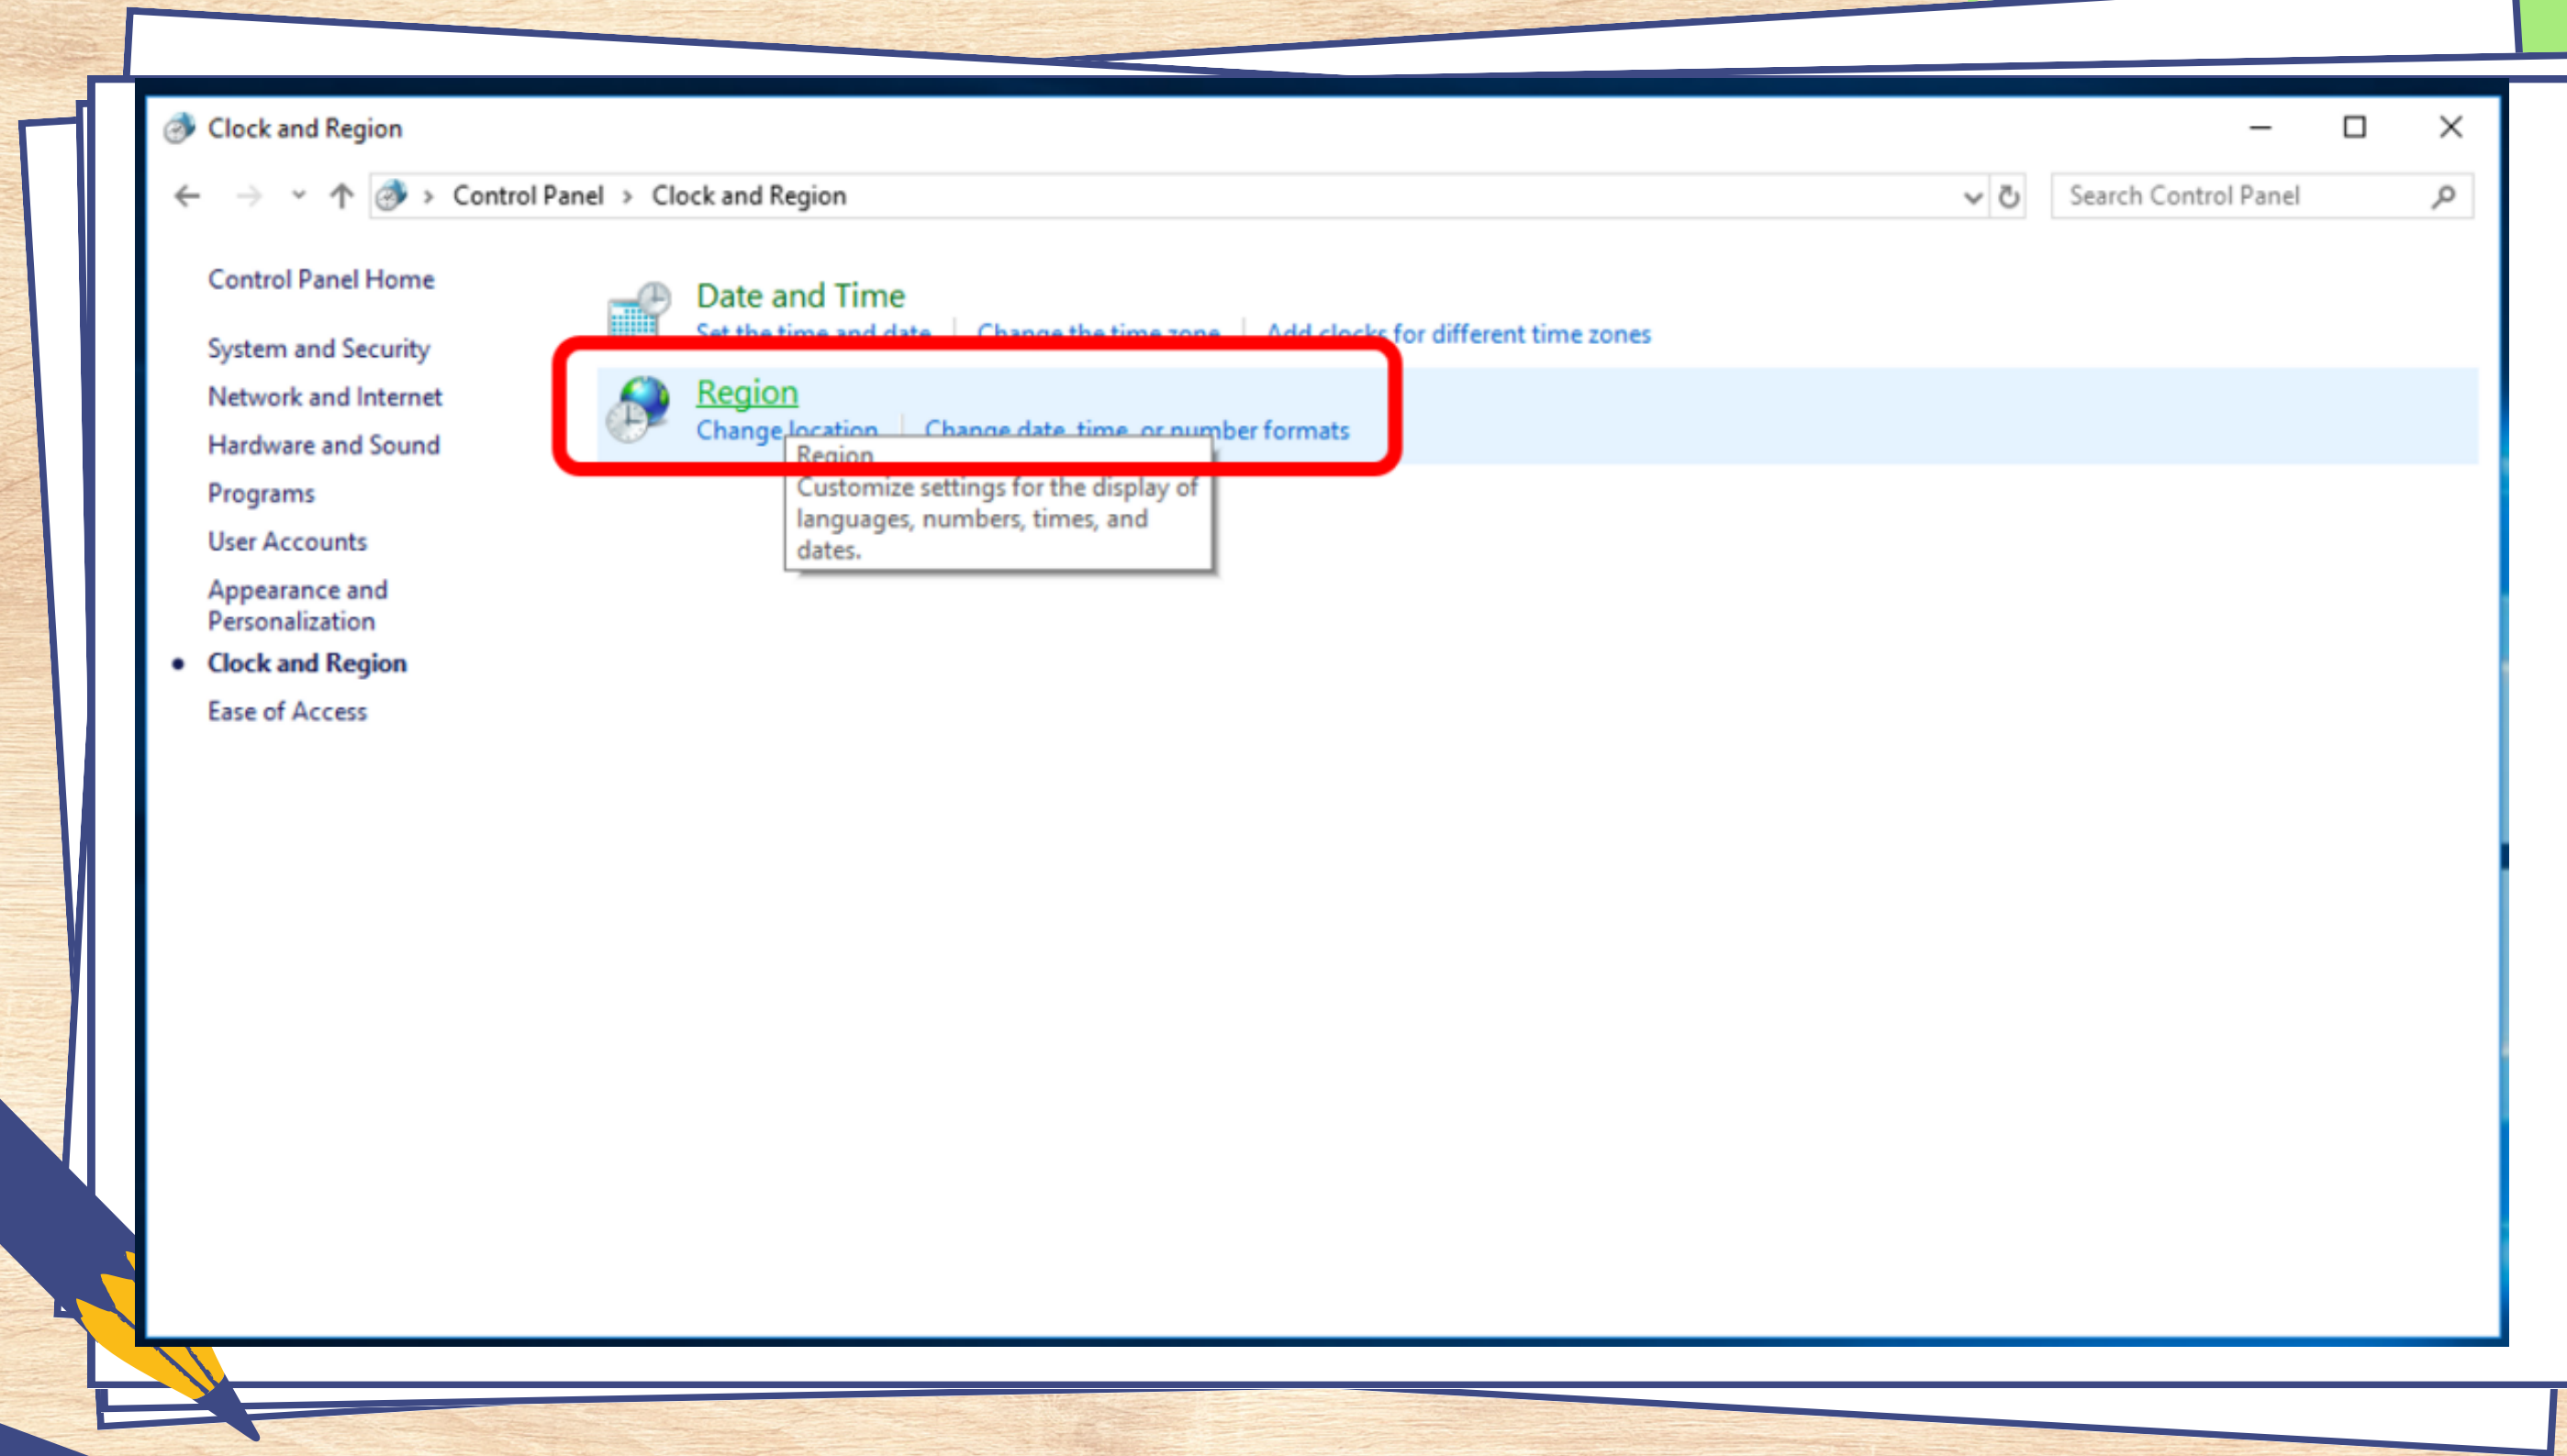

ติดตั้งผ่านไฟล์ IEP Online 1.61.3 (ติดตั้งในไดรฟ์ C หรือ D เท่านั้น)

ตรวจสอบโปรแกรมว่าสามารถแสดงภาษาไทยได้หรือไม่ และตั้งค่าให้สามารถแสดงภาษาไทยได้

วิธีแก้ปัญหาคาษาไทย

วิธีแก้ปัญหาคำภาษาไทย

วิธีแก้ปัญหาภาษาไทย