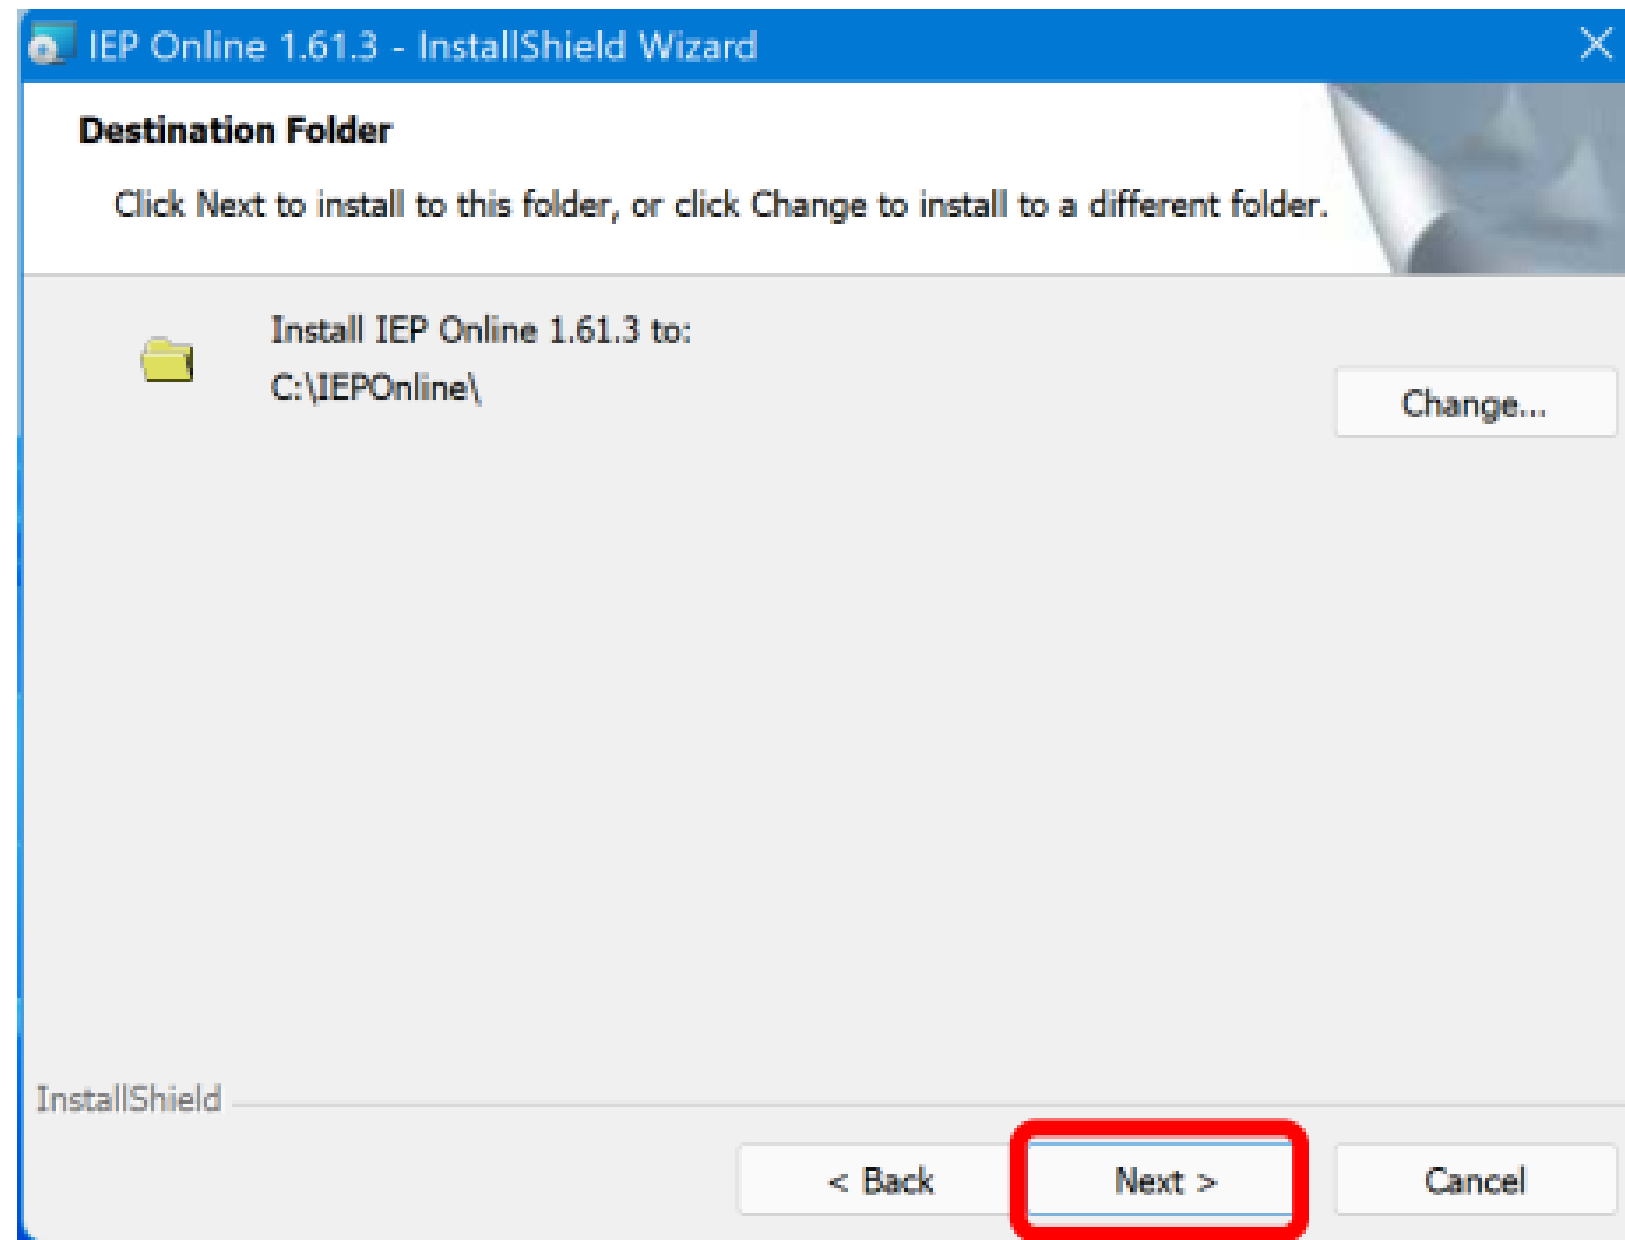

ติดตั้งผ่านไฟล์ IEP Online 1.61.3 (ติดตั้งในไดรฟ์ C หรือ D เท่านั้น)