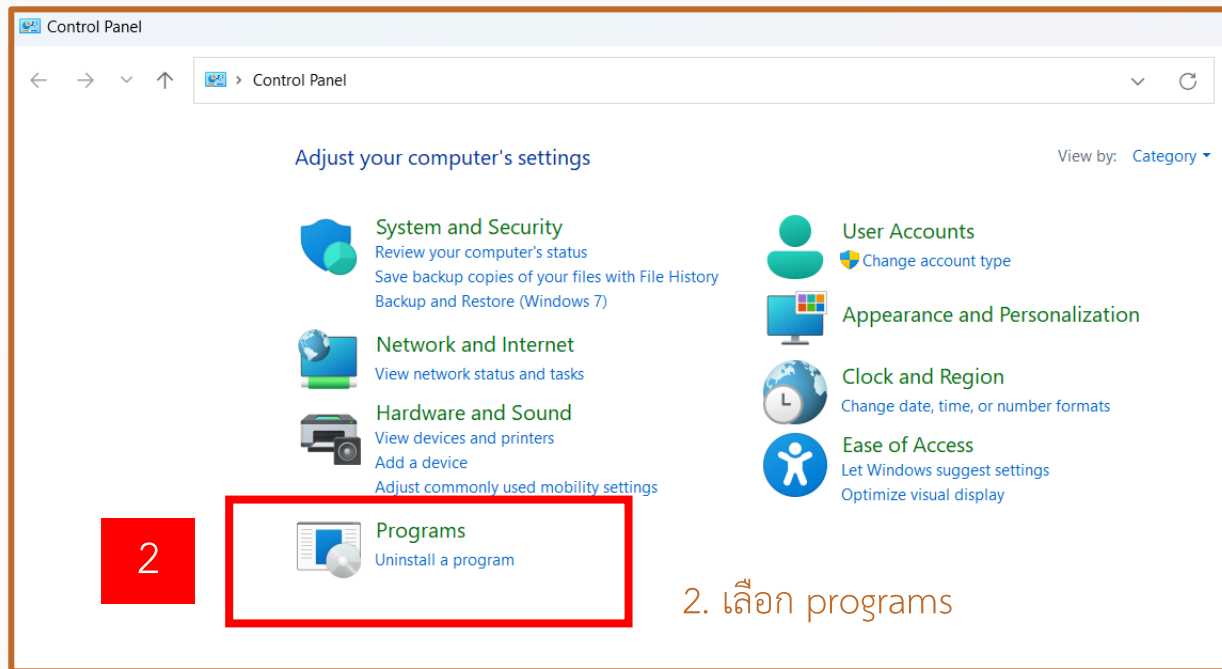

ขั้นตอนการถอนติดตั้งโปรแกรม IEP Online

1

Control Panel

App

1. เปิด Control Panel

2. เลือก programs

3

Programs and Features

Uninstall a program

Turn Windows features on or off | View installed updates |

Run programs made for previous versions of Windows | How to install a program

Default Programs

Change default settings for media or devices

3. เลือก Uninstall a program