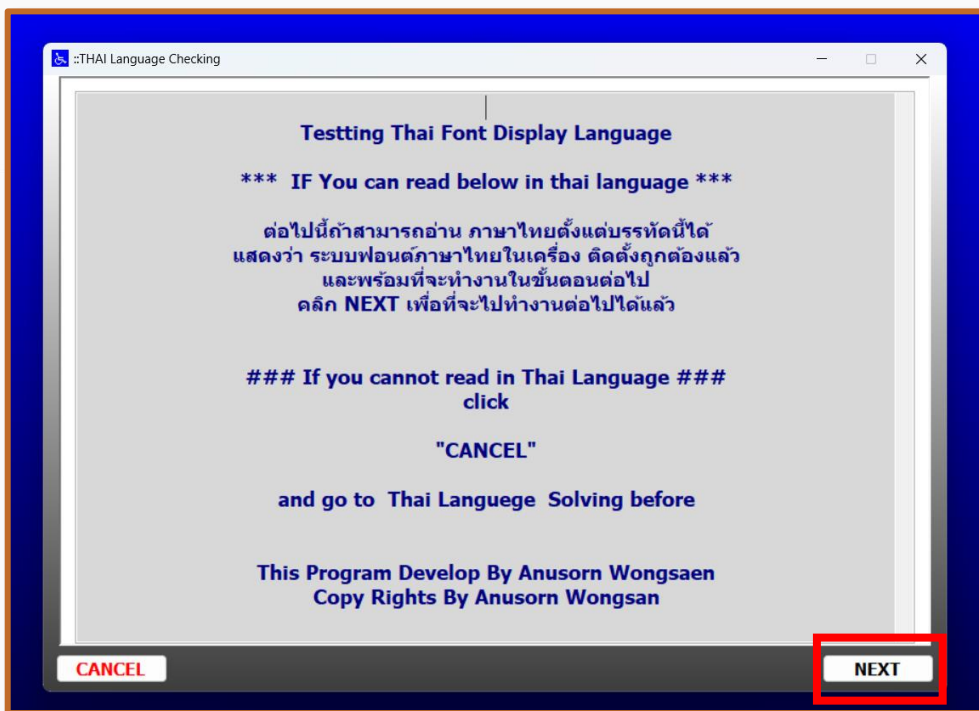

- Delete (Delete)
- Open with Enter
- Open file location
- Add to Favorites
- Compress to ZIP file
- Copy as path Ctrl+Shift+C

ขั้นตอนการถอนซีรียล ออกจากโปรแกรม

4

4. เข้าโปรแกรม IEP Online

5

5. โปรแกรม IEP Online จะแสดงหน้าจอขึ้นมา จากนั้นกด NEXT