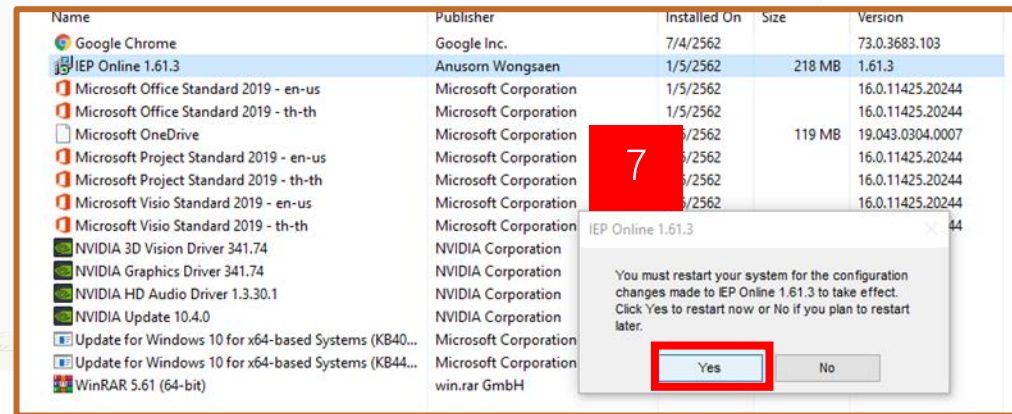

Yes

No

6. ยืนยันการถอนการติดตั้ง กด Yes

7

7. เมื่อถอนการติดตั้งเสร็จโปรแกรมจะถามให้ restart เลือก Yes

เมื่อเครื่องคอมพิวเตอร์เปิดใหม่อีกครั้งจึงทำการติดตั้งใหม่

ถอนซี่เรียลออกจาก
โปรแกรม

ขั้นตอนการถอนซีรียล ออกจากโปรแกรม