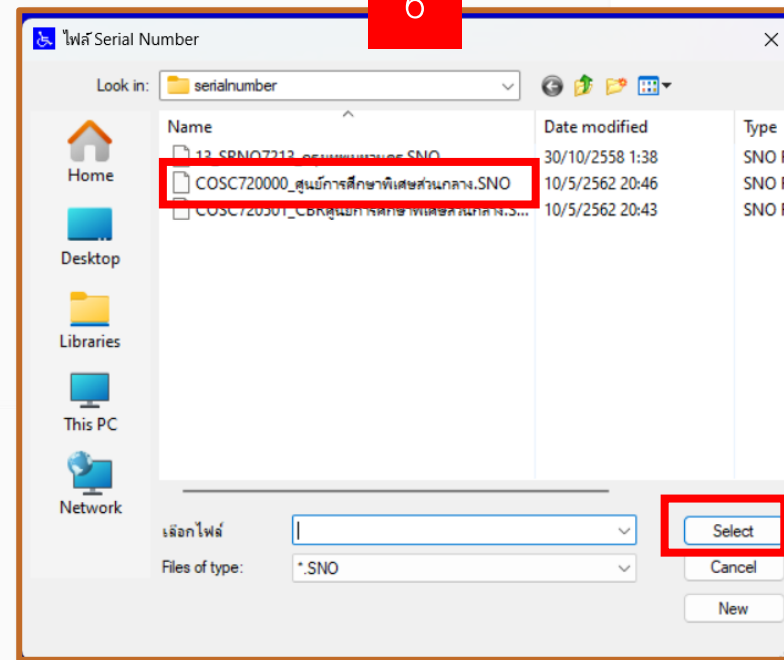

ขั้นตอนการถอนซีรียล ออกจากโปรแกรม

4

4. เข้าโปรแกรม IEP Online

5

5. โปรแกรม IEP Online จะแสดงหน้าจอขึ้นมา จากนั้นกด NEXT

6

6. เลือก ซีรียลที่ต้องการ จากนั้นกด Select